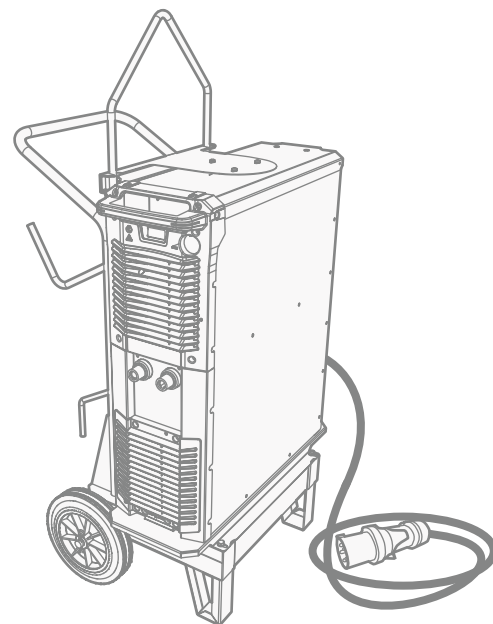

5. T30
  3 x M6x16
  3 x M6