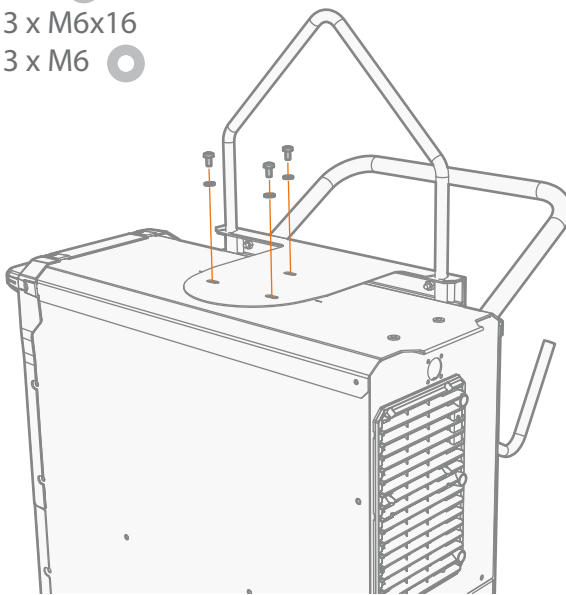

2. T25 
4 x M5x12

3. 13mm 
4 x M8x12
8 x M8 
4 x M8 

 userdoc.kemppi.com

Mounting instructions

W028592 R01

Monteringsvejledninger – Montageanleitungen – Instrucciones de montaje – Asennusohje –
 Instructions de montage – Upute za montažu – Istruzioni di montaggio – Bevestigingsinstructies –
 Monteringsinstruksjoner – Instrukcja montażu – Adisionais de montagem – Instrucțiuni de montare –
 Инструкции по монтажу – Monteringsanvisning – Montaj talimatları – 安装指导

4. 10mm  
 2 x M6x16
 2 x M6 

5. T30  
 3 x M6x16
 3 x M6 

userdoc.kemppi.com

Mounting instructions

W028592 R01

Monteringsvejledninger – Montageanleitungen – Instrucciones de montaje – Asennusohje –
 Instructions de montage – Upute za montažu – Istruzioni di montaggio – Bevestigingsinstructies –
 Monteringsinstruksjoner – Instrukcja montażu – Adisionais de montagem – Instrucțiuni de montare –
 Инструкции по монтажу – Monteringsanvisning – Montaj talimatları – 安装指导