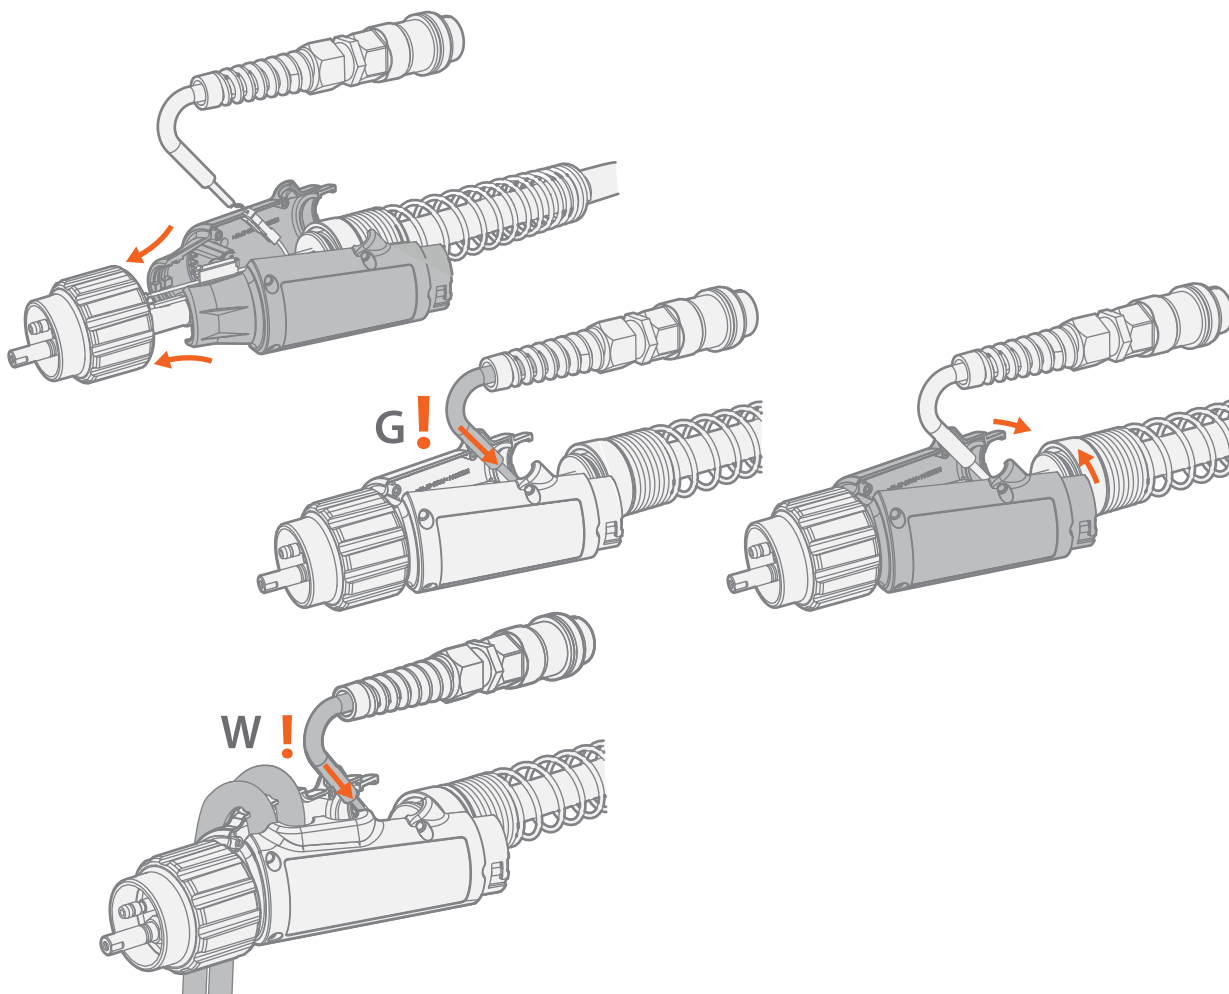

Mounting instructions

W028068 R00

Monteringsvejledninger – Montageanleitungen – Instrucciones de montaje – Asennusohje –
 Instructions de montage – Upute za montažu – Istruzioni di montaggio – Bevestigingsinstructies –
 Monteringsinstruksjoner – Instrukcja montażu – Adisionais de montagem – Instrucțiuni de montare –
 Инструкции по монтажу – Monteringsanvisning – Montaj talimatları – 安装指导

3.

4.

userdoc.kemppi.com

Mounting instructions

W028068 R00

Monteringsvejledninger – Montageanleitungen – Instrucciones de montaje – Asennusohje –
 Instructions de montage – Upute za montažu – Istruzioni di montaggio – Bevestigingsinstructies –
 Monteringsinstruksjoner – Instrukcja montażu – Adisionais de montagem – Instrucțiuni de montare –
 Инструкции по монтажу – Monteringsanvisning – Montaj talimatları – 安装指导