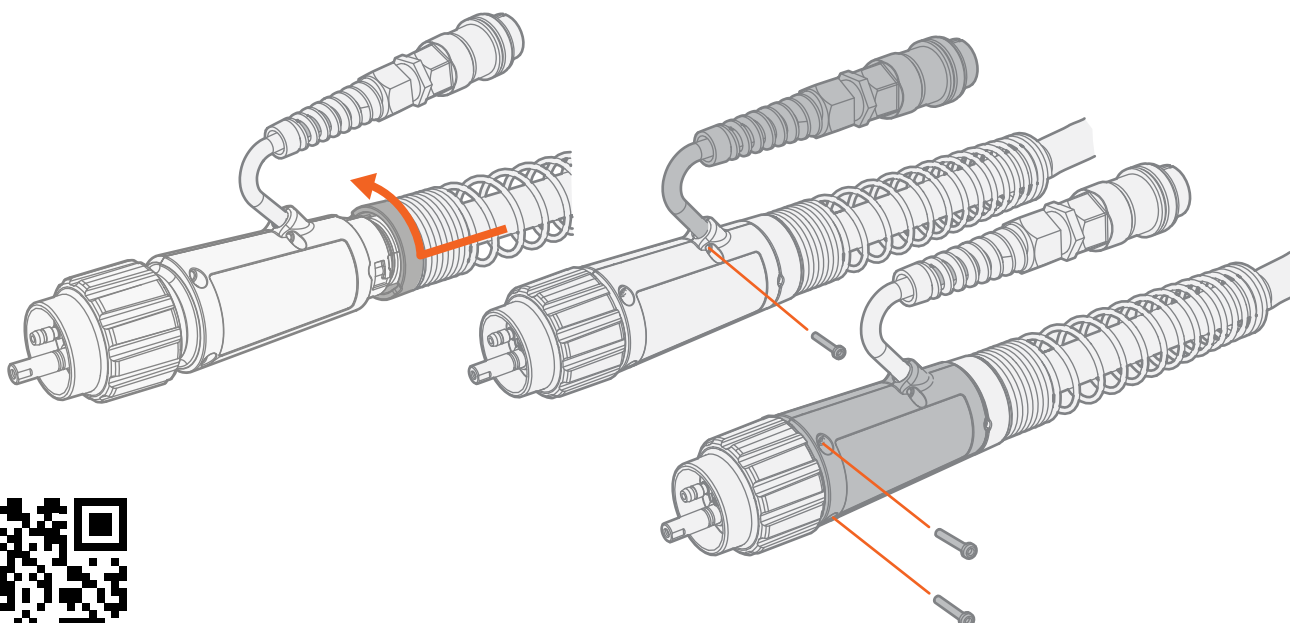

Mounting instructions

W028068 R00

Monteringsvejledninger – Montageanleitungen – Instrucciones de montaje – Asennusohje –
 Instructions de montage – Upute za montažu – Istruzioni di montaggio – Bevestigingsinstructies –
 Monteringsinstruksjoner – Instrukcja montażu – Adisionais de montagem – Instrucțiuni de montare –
 Инструкции по монтажу – Monteringsanvisning – Montaj talimatları – 安装指导

3.

4.

userdoc.kemppi.com

Mounting instructions

W028068 R00

Monteringsvejledninger – Montageanleitungen – Instrucciones de montaje – Asennusohje –
 Instructions de montage – Upute za montažu – Istruzioni di montaggio – Bevestigingsinstructies –
 Monteringsinstruksjoner – Instrukcja montażu – Adisionais de montagem – Instrucțiuni de montare –
 Инструкции по монтажу – Monteringsanvisning – Montaj talimatları – 安装指导