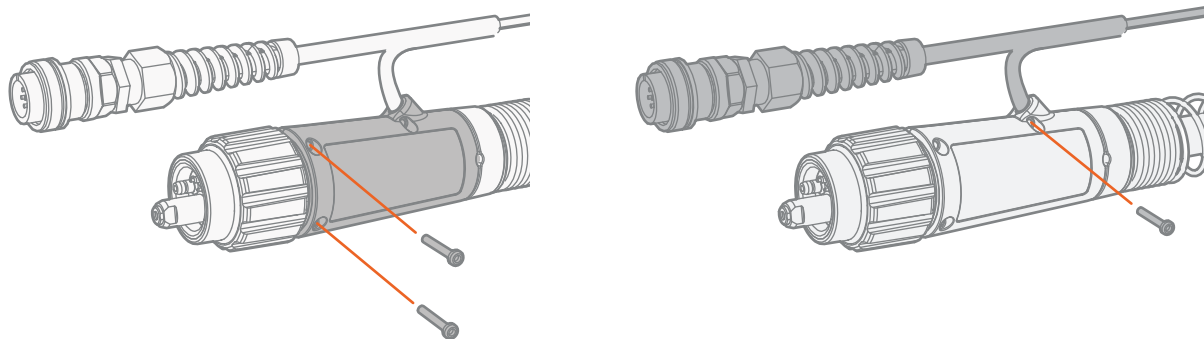

 2 x 3x20
 1 x 3x12

Mounting instructions

W028070 R00

Monteringsvejledninger – Montageanleitungen – Instrucciones de montaje – Asennusohje –
 Instructions de montage – Upute za montažu – Istruzioni di montaggio – Bevestigingsinstructies –
 Monteringsinstruksjoner – Instrukcja montażu – Adisionais de montagem – Instrucțiuni de montare –
 Инструкции по монтажу – Monteringsanvisning – Montaj talimatları – 安装指导

6.

7.

8.

 userdoc.kemppi.com

Mounting instructions

W028070 R00

Monteringsvejledninger – Montageanleitungen – Instrucciones de montaje – Asennusohje –
 Instructions de montage – Upute za montažu – Istruzioni di montaggio – Bevestigingsinstructies –
 Monteringsinstruksjoner – Instrukcja montażu – Adisionais de montagem – Instrucțiuni de montare –
 Инструкции по монтажу – Monteringsanvisning – Montaj talimatları – 安装指导