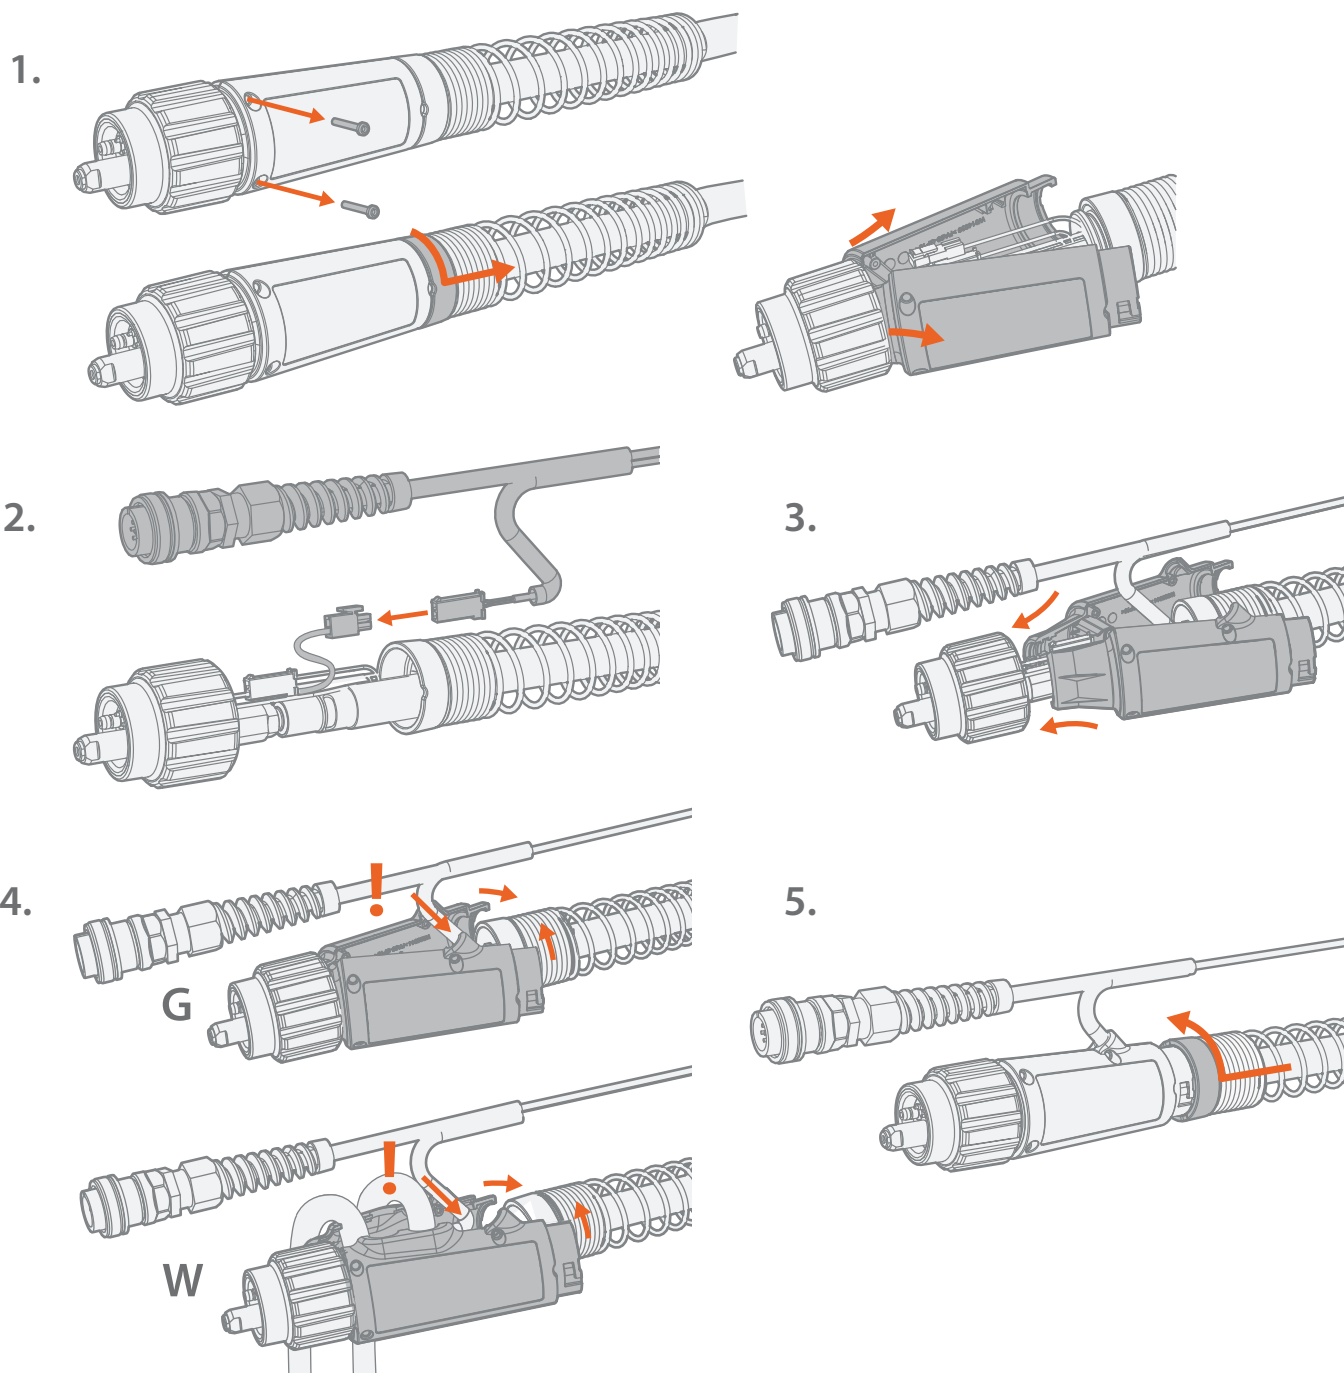

 2 x 3x20
 1 x 3x12

Mounting instructions

W028070 R00

Monteringsvejledninger – Montageanleitungen – Instrucciones de montaje – Asennusohje –
 Instructions de montage – Upute za montažu – Istruzioni di montaggio – Bevestigingsinstructies –
 Monteringsinstruksjoner – Instrukcja montażu – Adisionais de montagem – Instrucțiuni de montare –
 Инструкции по монтажу – Monteringsanvisning – Montaj talimatları – 安装指导