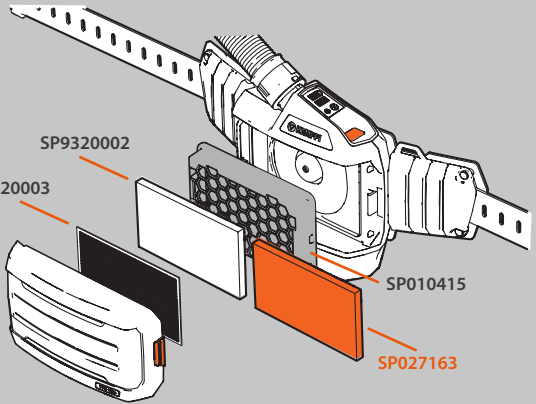

SP9320002

SP012095
SP9320003

SP010415

SP027163

CE
2834

**UK
CA**

AS/NZS 1716
Lic. 40175