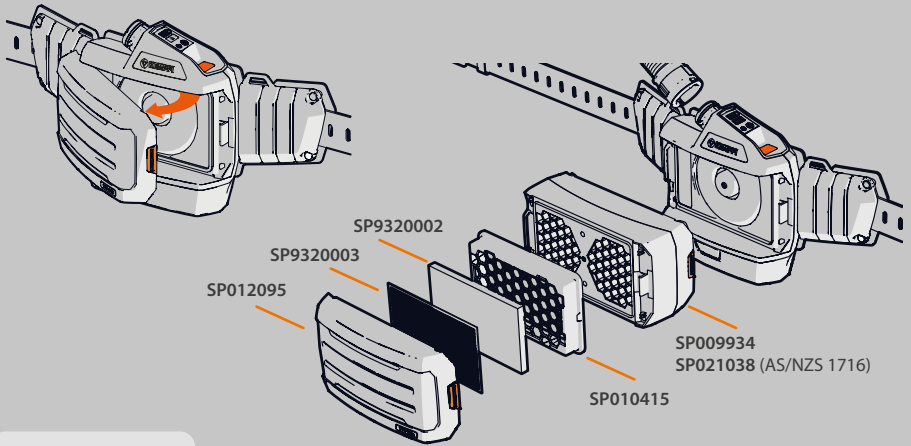

SP010415

SP009934
SP021038 (AS/NZS 1716)