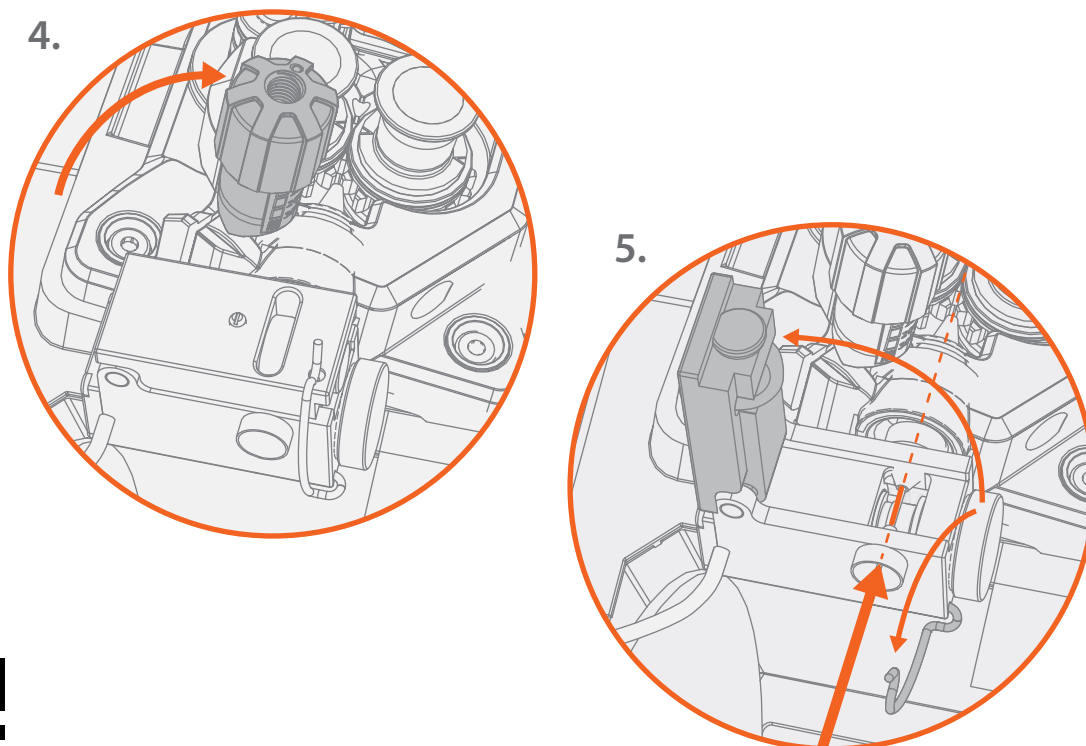

W012638
Wire feed sensor

W013894
Wire feeder sensor control unit

W015290
Control cable wire feed sensor

userdoc.kemppi.com

Mounting instructions

W026640 R00

Monteringsvejledninger – Montageanleitungen – Instrucciones de montaje – Asennusohje –
Instructions de montage – Upute za montažu – Istruzioni di montaggio – Bevestigingsinstructies –
Monteringsinstruksjoner – Instrukcja montażu – Adisionais de montagem – Instrucțiuni de montare –
Инструкции по монтажу – Monteringsanvisning – Montaj talimatları – 安装指导