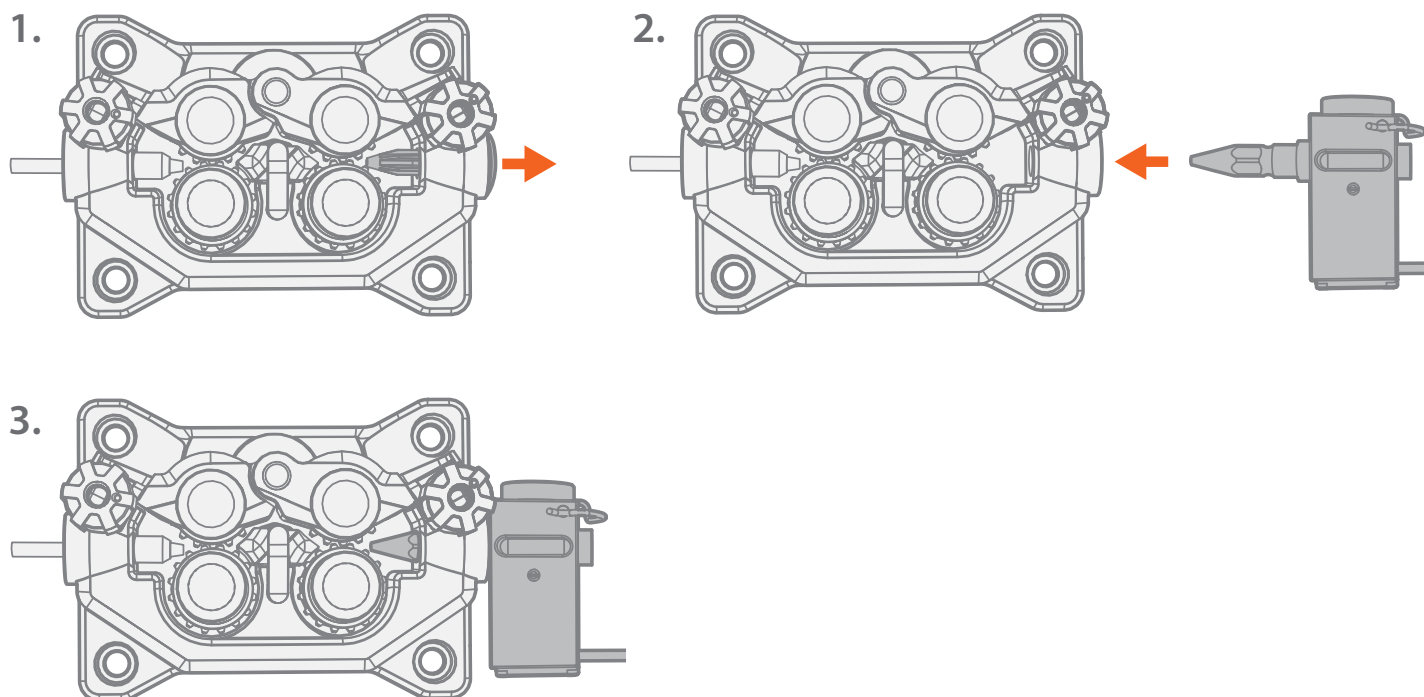

W012638
Wire feed sensor

W013894
Wire feeder sensor control unit

W015290
Control cable wire feed sensor

userdoc.kemppi.com

Mounting instructions

W026640 R00

Monteringsvejledninger – Montageanleitungen – Instrucciones de montaje – Asennusohje –
Instructions de montage – Upute za montažu – Istruzioni di montaggio – Bevestigingsinstructies –
Monteringsinstruksjoner – Instrukcja montażu – Adisionais de montagem – Instrucțiuni de montare –
Инструкции по монтажу – Monteringsanvisning – Montaj talimatları – 安装指导