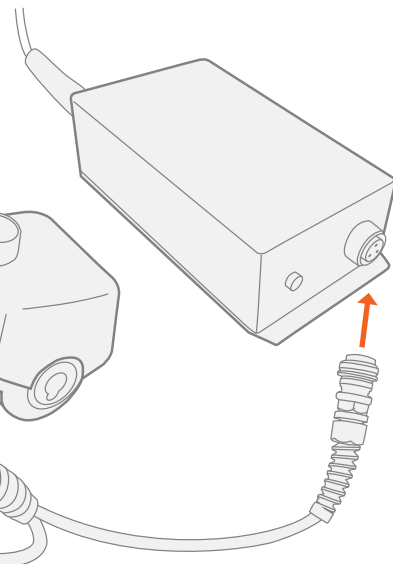

W012638
Wire feed sensor

W013894
Wire feeder sensor control unit

W015290
Control cable wire feed sensor

userdoc.kemppi.com

Mounting instructions

W026640 R00

Monteringsvejledninger – Montageanleitungen – Instrucciones de montaje – Asennusohje –
Instructions de montage – Upute za montažu – Istruzioni di montaggio – Bevestigingsinstructies –
Monteringsinstruksjoner – Instrukcja montażu – Adisionais de montagem – Instrucțiuni de montare –
Инструкции по монтажу – Monteringsanvisning – Montaj talimatları – 安装指导