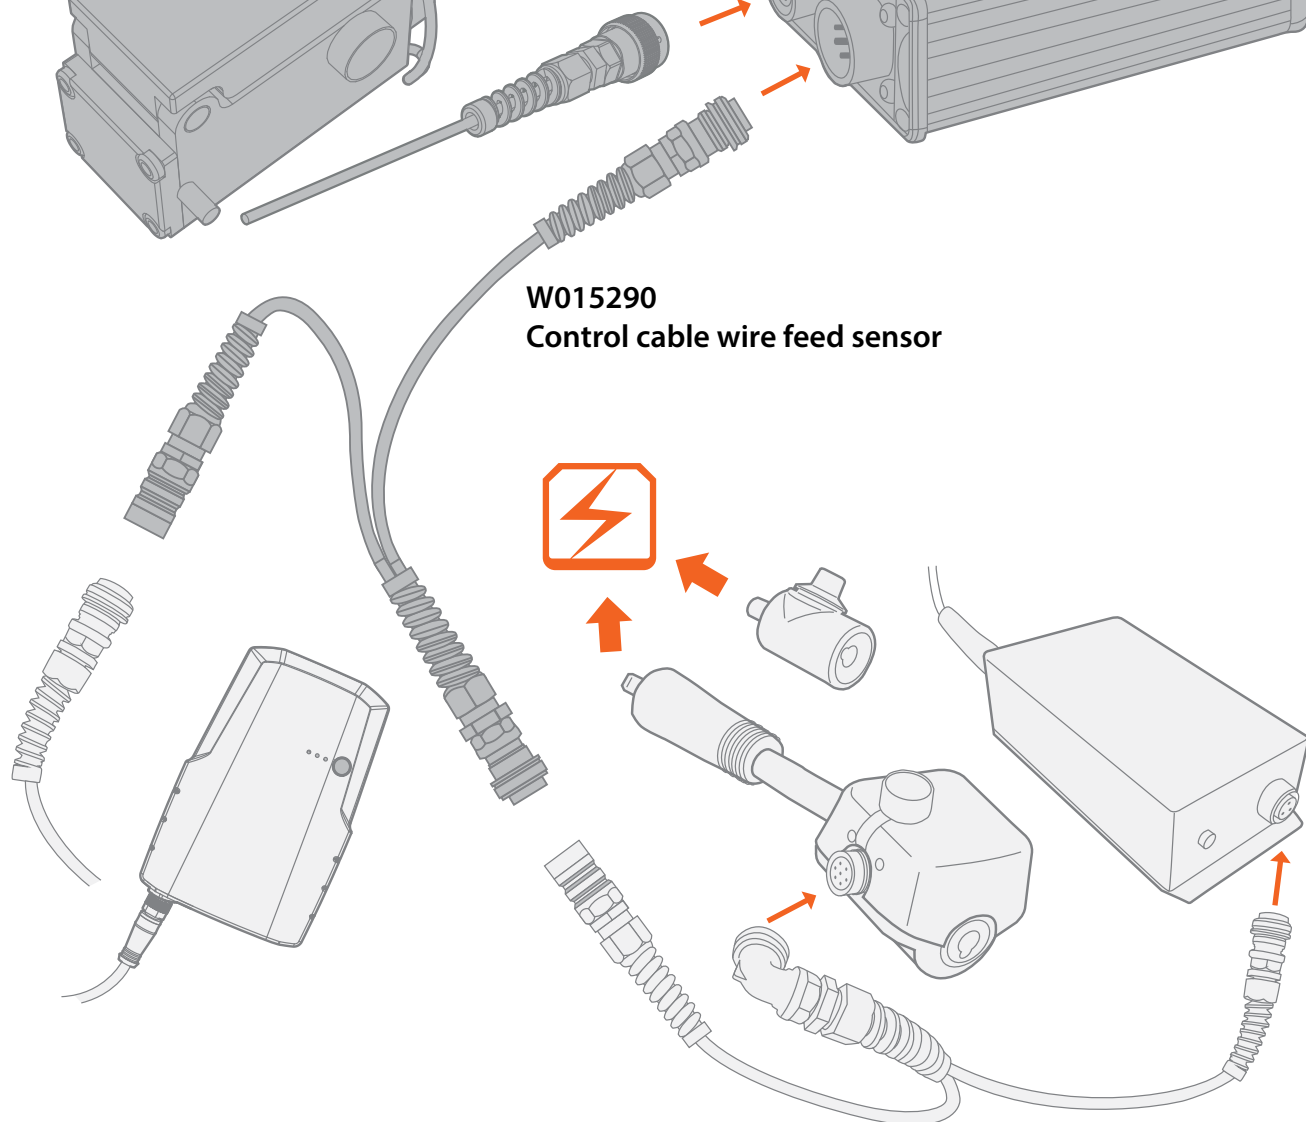

W012638
Wire feed sensor

W013894
Wire feeder sensor control unit

W015290
Control cable wire feed sensor

userdoc.kemppi.com

Mounting instructions

W026640 R00

Monteringsvejledninger – Montageanleitungen – Instrucciones de montaje – Asennusohje –
Instructions de montage – Upute za montažu – Istruzioni di montaggio – Bevestigingsinstructies –
Monteringsinstruksjoner – Instrukcja montażu – Adisionais de montagem – Instrucțiuni de montare –
Инструкции по монтажу – Monteringsanvisning – Montaj talimatları – 安装指导