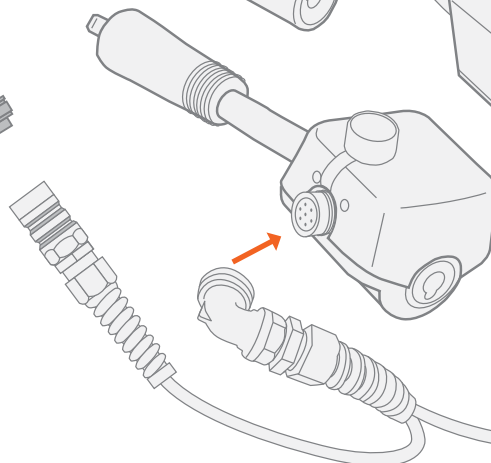

W012638
Wire feed sensor

W013894
Wire feeder sensor control unit

W015290
Control cable wire feed sensor

userdoc.kemppi.com

Mounting instructions

W026640 R00

Monteringsvejledninger – Montageanleitungen – Instrucciones de montaje – Asennusohje –
Instructions de montage – Upute za montažu – Istruzioni di montaggio – Bevestigingsinstructies –
Monteringsinstruksjoner – Instrukcja montażu – Adisionais de montagem – Instrucțiuni de montare –
Инструкции по монтажу – Monteringsanvisning – Montaj talimatları – 安装指导