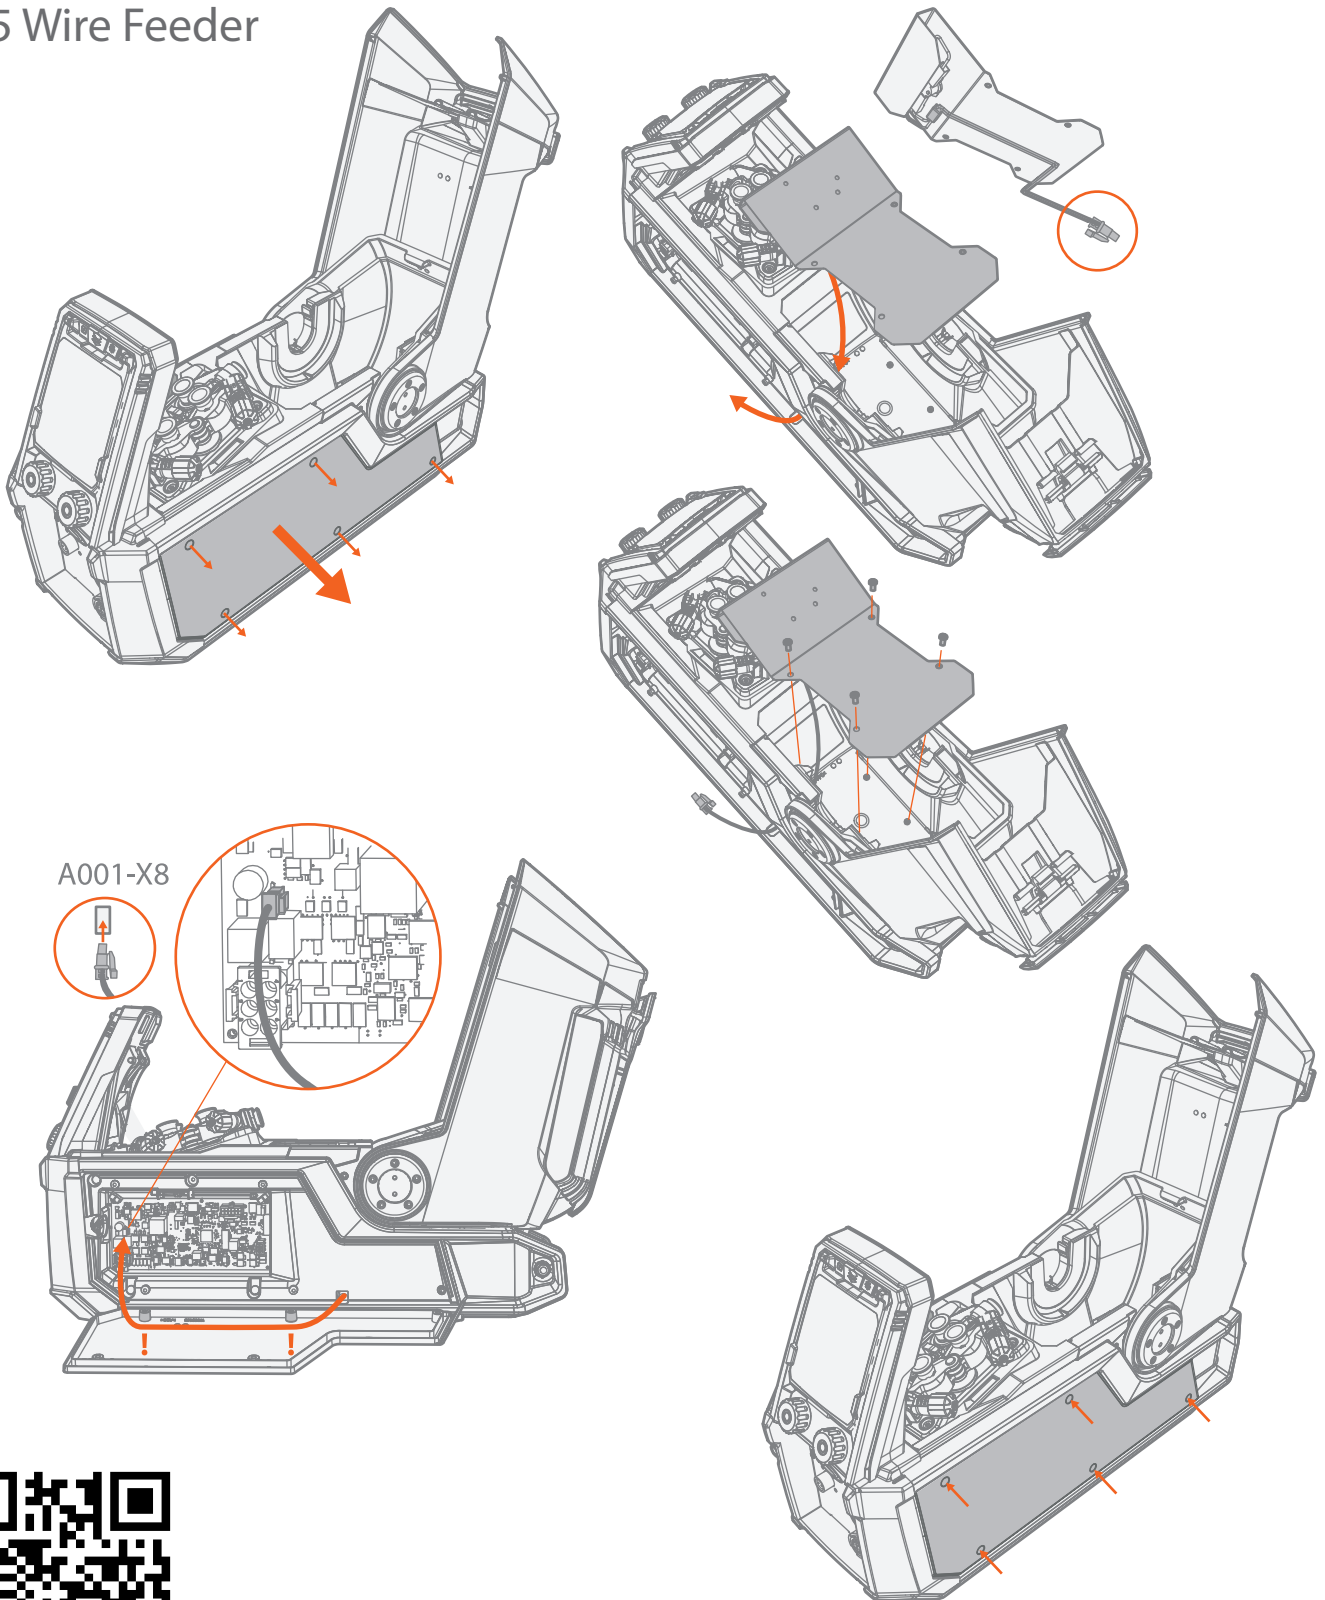

X5 Wire Feeder

userdoc.kemppi.com

Mounting instructions

W012595 R01

Monteringsvejledninger – Montageanleitungen – Instrucciones de montaje – Asennusohje –
Instructions de montage – Istruzioni di montaggio – Bevestigingsinstructies – Monterings-
instruksjoner – Instrukcja montazu – Adisionais de montagem – Инструкции по монтажу –
Monteringsanvisning – 安装指导

X8 Wire Feeder

userdoc.kemppi.com

Mounting instructions

W012595 R01