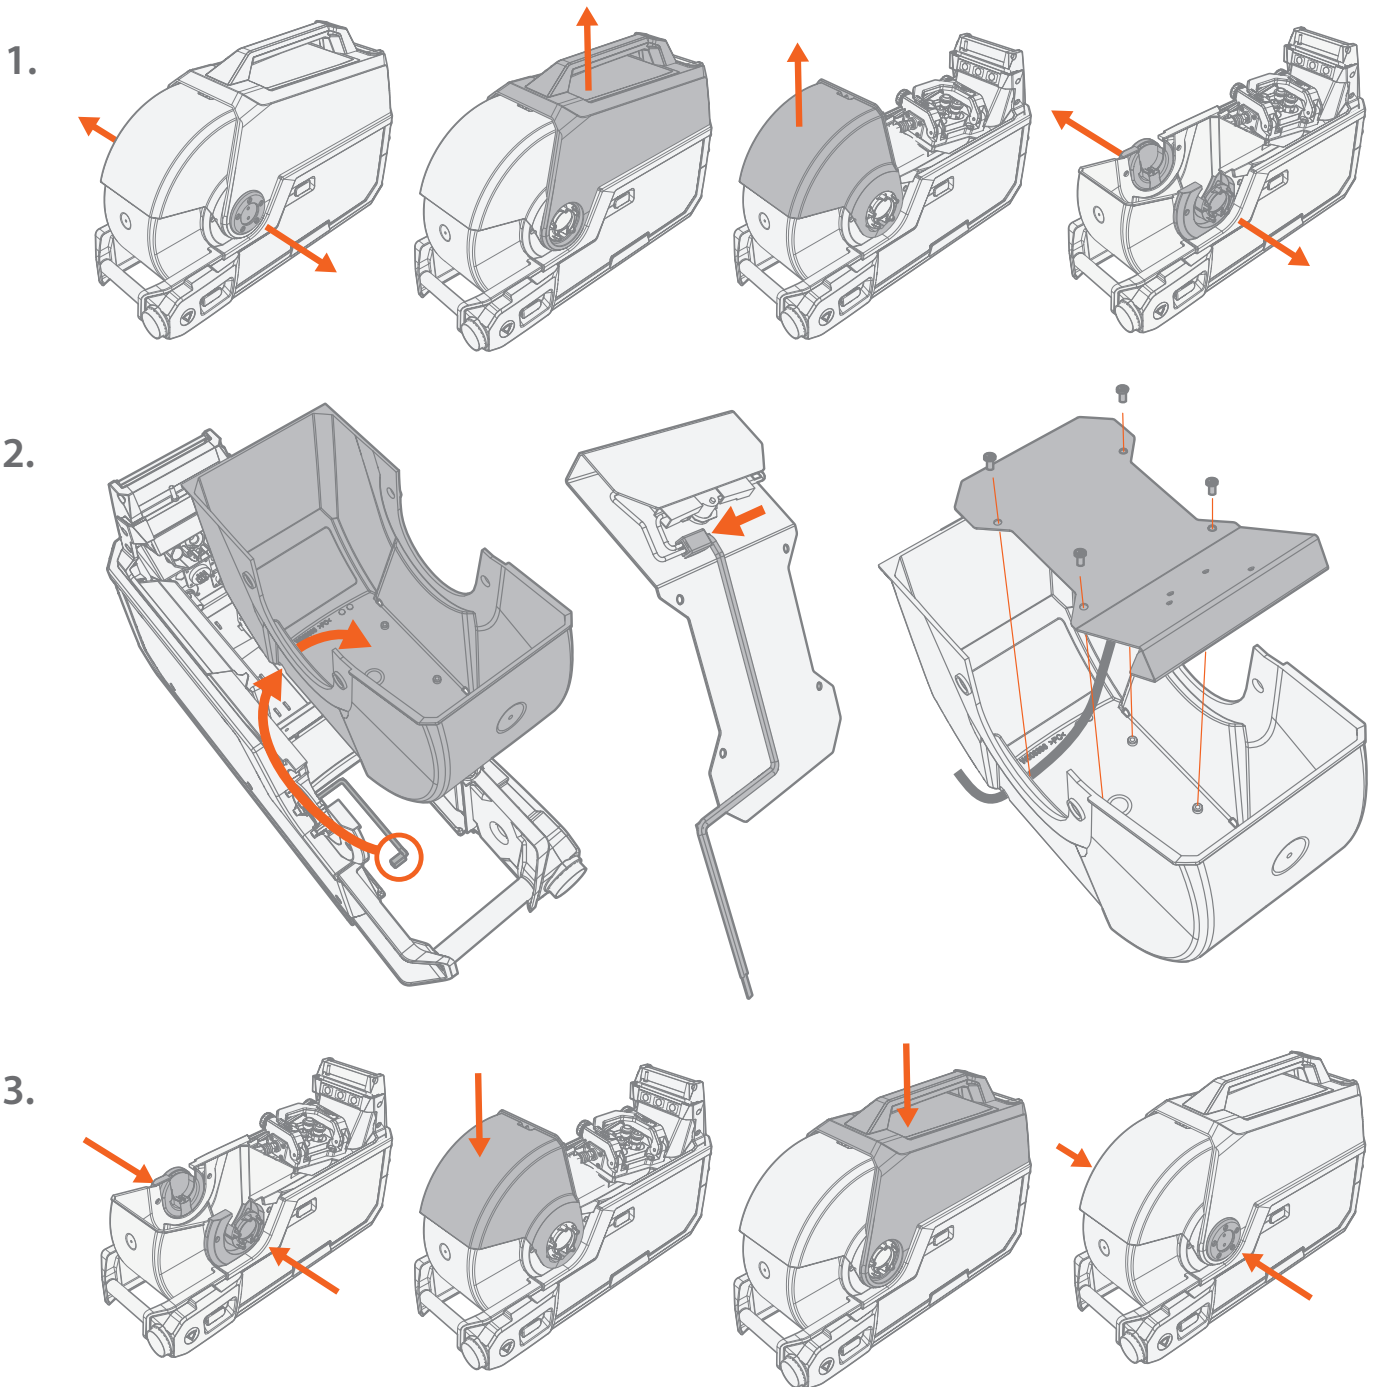

X5 Wire Feeder

userdoc.kemppi.com

Mounting instructions

W012595 R01

Monteringsvejledninger – Montageanleitungen – Instrucciones de montaje – Asennusohje –
Instructions de montage – Istruzioni di montaggio – Bevestigingsinstructies – Monterings-
instruksjoner – Instrukcja montazu – Adisionais de montagem – Инструкции по монтажу –
Monteringsanvisning – 安装指导

X8 Wire Feeder

userdoc.kemppi.com

Mounting instructions

W012595 R01