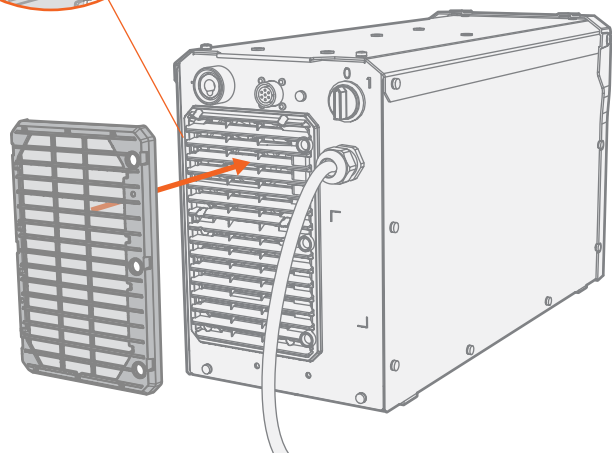

i

Output 40 °C

↓ 60 %	350 A 100 %
↓ 55 %	315 A 100 %

userdoc.kemppi.com

Mounting instructions

W027770 R00