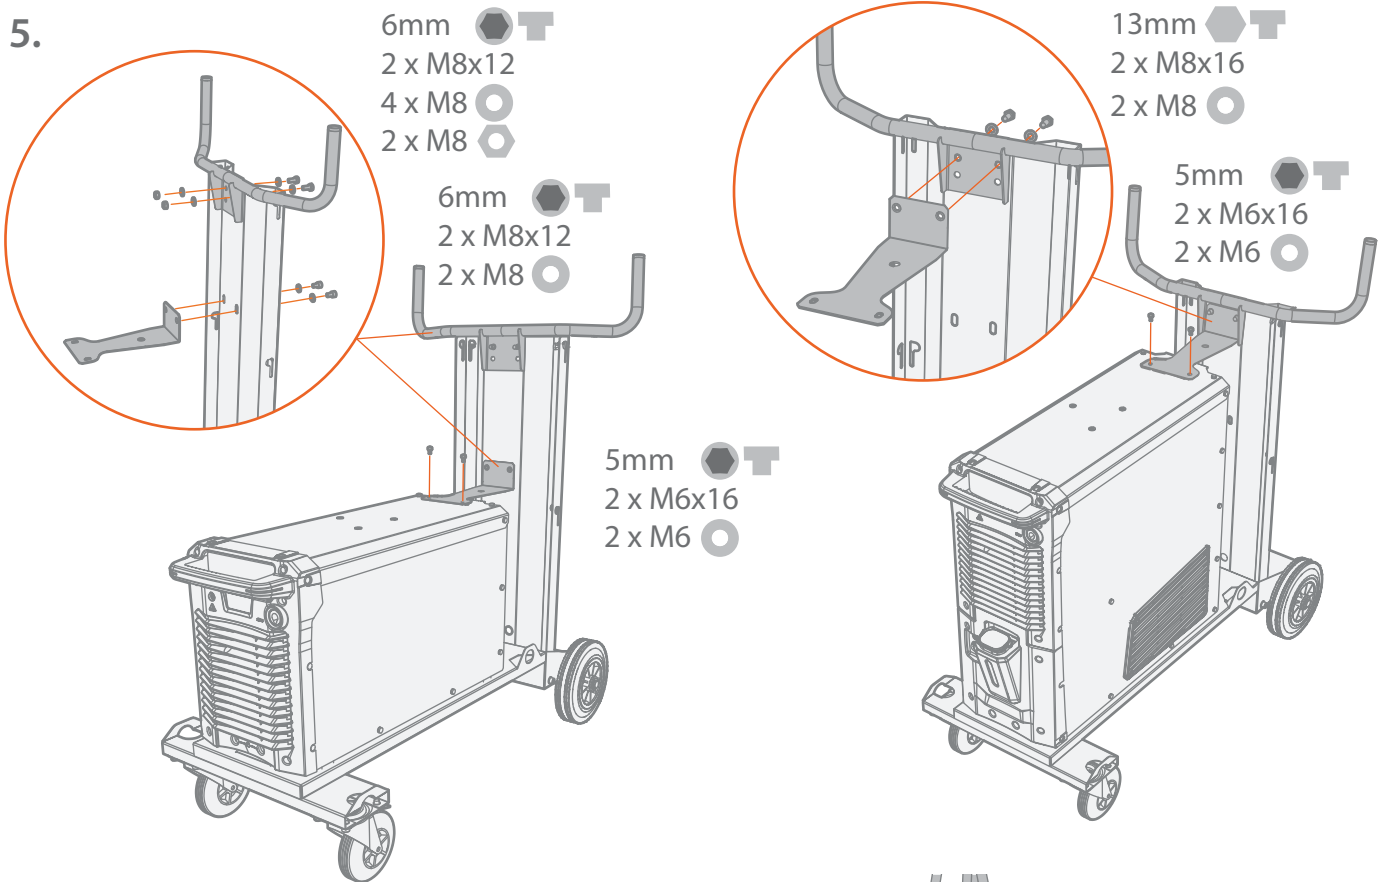

6

6mm 4 x M8x16

5mm 2 x M6x16

Mounting instructions

W027088 R04

Monteringsvejledninger – Montageanleitungen – Instrucciones de montaje – Asennusohje –
Instructions de montage – Upute za montažu – Istruzioni di montaggio – Bevestigingsinstructies –
Monteringsinstruksjoner – Instrukcja montazu – Adisionais de montagem – Instrucțiuni de montare –
Инструкции по монтажу – Monteringsanvisning – Montaj talimatları – 安装指导

5.

6.

userdoc.kemppi.com

Mounting instructions

W027088 R04

Monteringsvejledninger – Montageanleitungen – Instrucciones de montaje – Asennusohje –
 Instructions de montage – Upute za montažu – Istruzioni di montaggio – Bevestigingsinstructies –
 Monteringsinstruksjoner – Instrukcja montażu – Adisionais de montagem – Instrucțiuni de montare –
 Инструкции по монтажу – Monteringsanvisning – Montaj talimatları – 安装指导