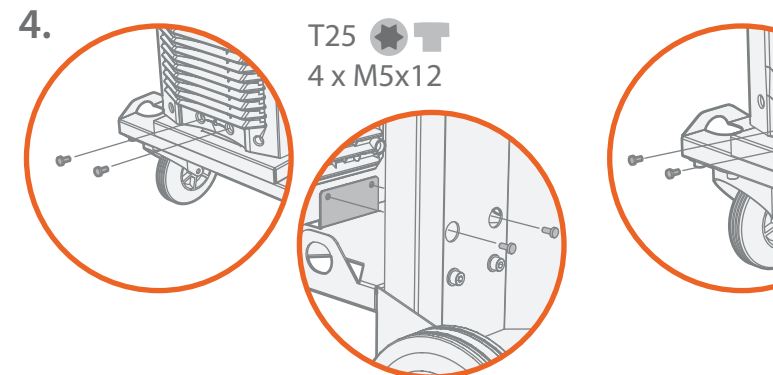

6

6mm 4 x M8x16

5mm 2 x M6x16

Mounting instructions

W027088 R04

Monteringsvejledninger – Montageanleitungen – Instrucciones de montaje – Asennusohje –
Instructions de montage – Upute za montažu – Istruzioni di montaggio – Bevestigingsinstructies –
Monteringsinstruksjoner – Instrukcja montazu – Adisionais de montagem – Instrucțiuni de montare –
Инструкции по монтажу – Monteringsanvisning – Montaj talimatları – 安装指导