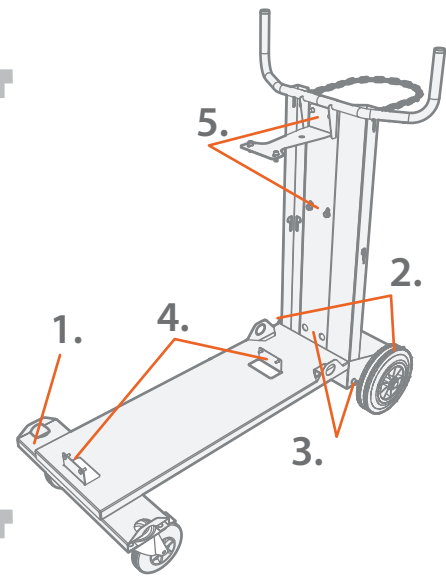

6

6mm 4 x M8x16

5mm 2 x M6x16

Mounting instructions

W027088 R04

Monteringsvejledninger – Montageanleitungen – Instrucciones de montaje – Asennusohje –
Instructions de montage – Upute za montažu – Istruzioni di montaggio – Bevestigingsinstructies –
Monteringsinstruksjoner – Instrukcja montazu – Adisionais de montagem – Instrucțiuni de montare –
Инструкции по монтажу – Monteringsanvisning – Montaj talimatları – 安装指导