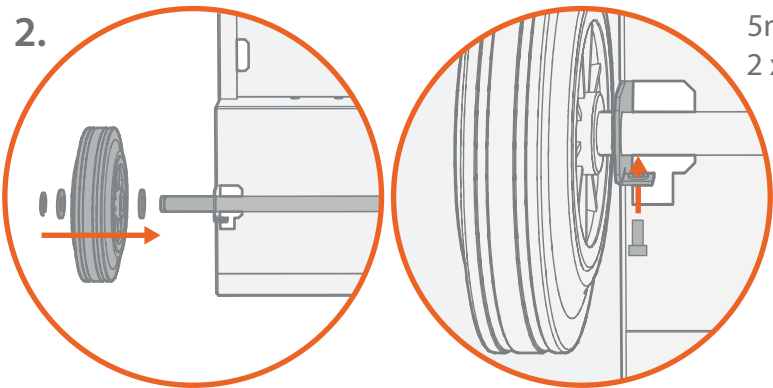

6

6mm 4 x M8x16

5mm 2 x M6x16

Mounting instructions

W027088 R04

Monteringsvejledninger – Montageanleitungen – Instrucciones de montaje – Asennusohje –
Instructions de montage – Upute za montažu – Istruzioni di montaggio – Bevestigingsinstructies –
Monteringsinstruksjoner – Instrukcja montazu – Adisionais de montagem – Instrucțiuni de montare –
Инструкции по монтажу – Monteringsanvisning – Montaj talimatları – 安装指导