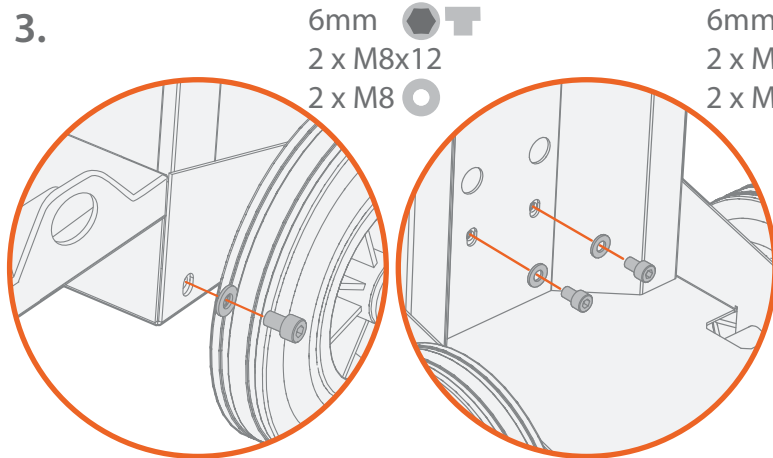

6

6mm 4 x M8x16

5mm 2 x M6x16

Mounting instructions

W027088 R04

Monteringsvejledninger – Montageanleitungen – Instrucciones de montaje – Asennusohje –
Instructions de montage – Upute za montažu – Istruzioni di montaggio – Bevestigingsinstructies –
Monteringsinstruksjoner – Instrukcja montazu – Adisionais de montagem – Instrucțiuni de montare –
Инструкции по монтажу – Monteringsanvisning – Montaj talimatları – 安装指导

5.

6.

userdoc.kemppi.com

Mounting instructions

W027088 R04

Monteringsvejledninger – Montageanleitungen – Instrucciones de montaje – Asennusohje –
 Instructions de montage – Upute za montažu – Istruzioni di montaggio – Bevestigingsinstructies –
 Monteringsinstruksjoner – Instrukcja montażu – Adisionais de montagem – Instrucțiuni de montare –
 Инструкции по монтажу – Monteringsanvisning – Montaj talimatları – 安装指导