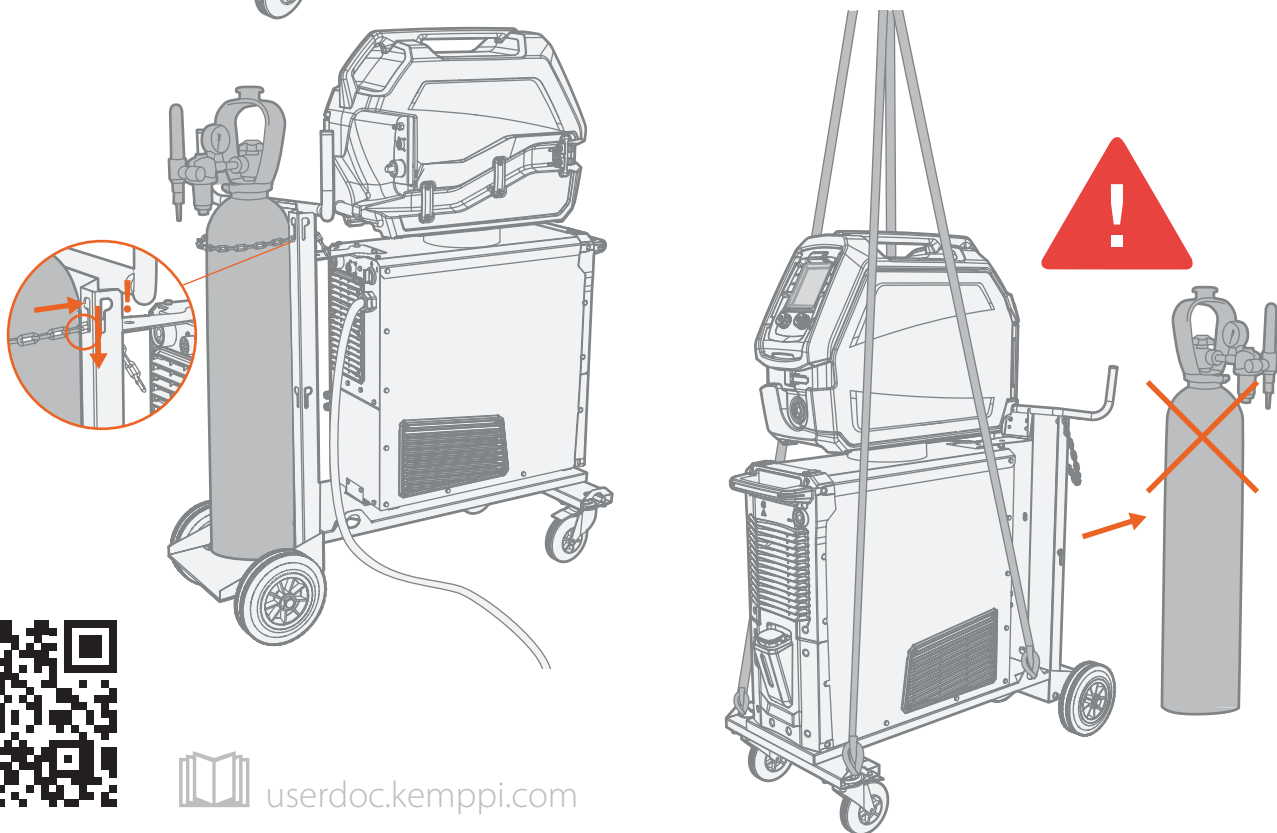

6

6mm 4 x M8x16

5mm 2 x M6x16

Mounting instructions

W027088 R04

Monteringsvejledninger – Montageanleitungen – Instrucciones de montaje – Asennusohje –
Instructions de montage – Upute za montažu – Istruzioni di montaggio – Bevestigingsinstructies –
Monteringsinstruksjoner – Instrukcja montazu – Adisionais de montagem – Instrucțiuni de montare –
Инструкции по монтажу – Monteringsanvisning – Montaj talimatları – 安装指导

5.

6.

userdoc.kemppi.com

Mounting instructions

W027088 R04

Monteringsvejledninger – Montageanleitungen – Instrucciones de montaje – Asennusohje –
 Instructions de montage – Upute za montažu – Istruzioni di montaggio – Bevestigingsinstructies –
 Monteringsinstruksjoner – Instrukcja montażu – Adisionais de montagem – Instrucțiuni de montare –
 Инструкции по монтажу – Monteringsanvisning – Montaj talimatları – 安装指导