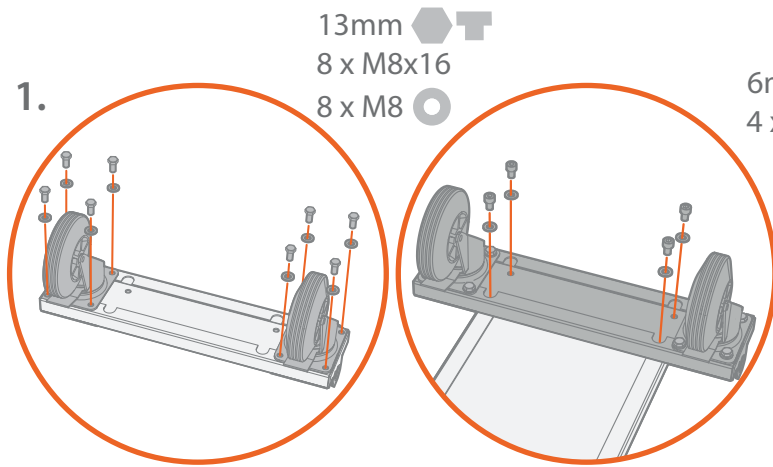

6

6mm 4 x M8x16

5mm 2 x M6x16

Mounting instructions

W027088 R04

Monteringsvejledninger – Montageanleitungen – Instrucciones de montaje – Asennusohje –
Instructions de montage – Upute za montažu – Istruzioni di montaggio – Bevestigingsinstructies –
Monteringsinstruksjoner – Instrukcja montazu – Adisionais de montagem – Instrucțiuni de montare –
Инструкции по монтажу – Monteringsanvisning – Montaj talimatları – 安装指导

5.

6.

userdoc.kemppi.com

Mounting instructions

W027088 R04

Monteringsvejledninger – Montageanleitungen – Instrucciones de montaje – Asennusohje –
 Instructions de montage – Upute za montažu – Istruzioni di montaggio – Bevestigingsinstructies –
 Monteringsinstruksjoner – Instrukcja montażu – Adisionais de montagem – Instrucțiuni de montare –
 Инструкции по монтажу – Monteringsanvisning – Montaj talimatları – 安装指导