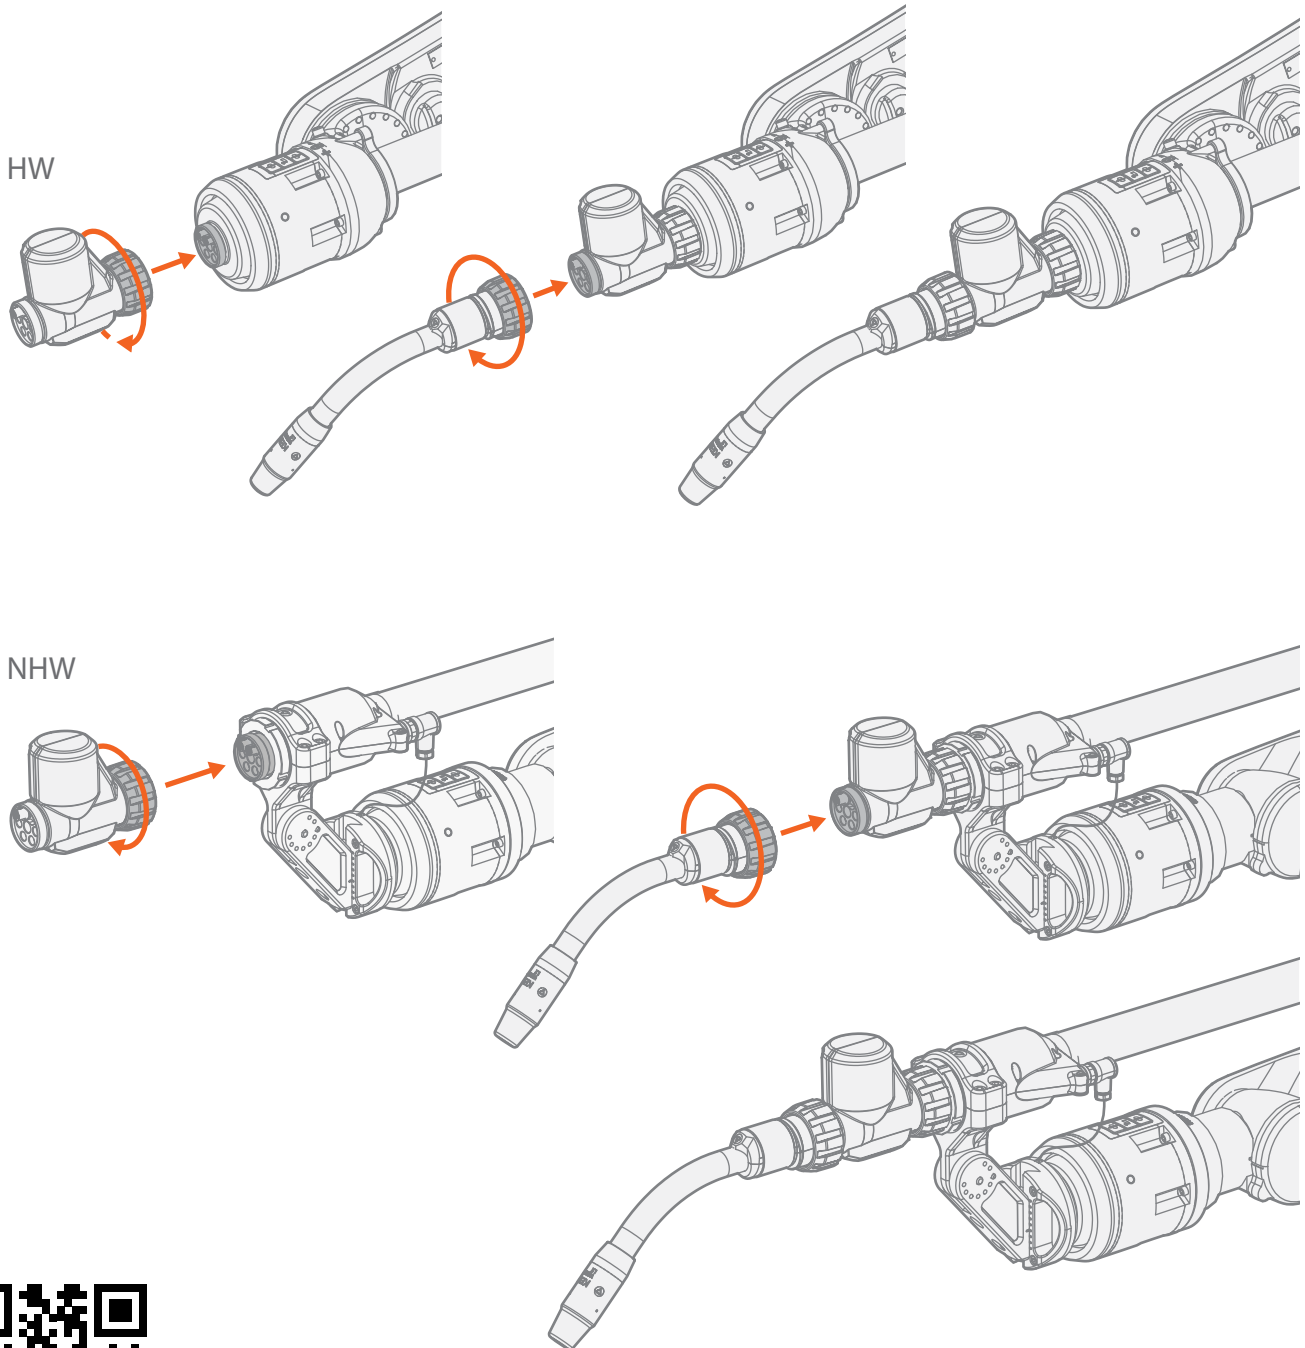

	W028957	0.8–1.2 mm
	W028958	1.2–1.6 mm

 userdoc.kemppi.com

Mounting instructions

W029827 R00

Monteringsvejledninger – Montageanleitungen – Instrucciones de montaje – Asennusohje –
 Instructions de montage – Upute za montažu – Istruzioni di montaggio – Bevestigingsinstructies –
 Monteringsinstruksjoner – Instrukcja montażu – Adisionais de montagem – Instrucțiuni de montare –
 Инструкции по монтажу – Monteringsanvisning – Montaj talimatları – 安装指导