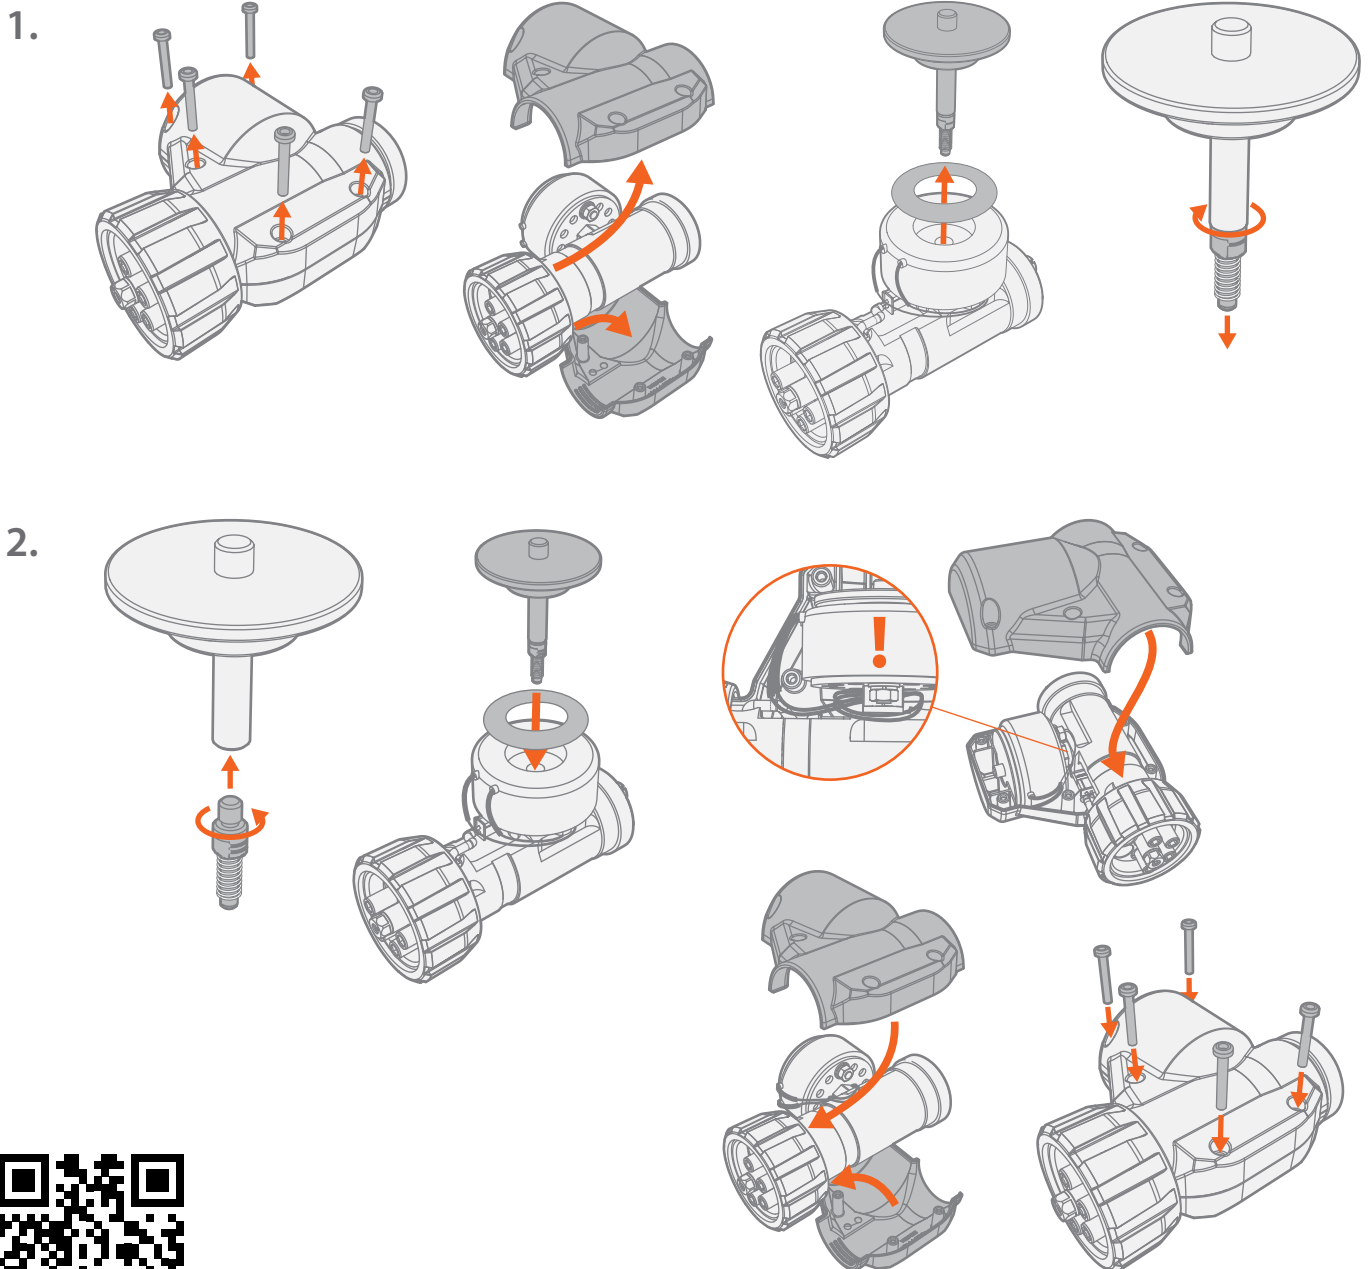

	W028957	0.8–1.2 mm
	W028958	1.2–1.6 mm

 userdoc.kemppi.com

Mounting instructions

W029827 R00

Monteringsvejledninger – Montageanleitungen – Instrucciones de montaje – Asennusohje –
 Instructions de montage – Upute za montažu – Istruzioni di montaggio – Bevestigingsinstructies –
 Monteringsinstruksjoner – Instrukcja montażu – Adisionais de montagem – Instrucțiuni de montare –
 Инструкции по монтажу – Monteringsanvisning – Montaj talimatları – 安装指导

userdoc.kemppi.com

Mounting instructions

W029827 R00

Monteringsvejledninger – Montageanleitungen – Instrucciones de montaje – Asennusohje –
Instructions de montage – Upute za montažu – Istruzioni di montaggio – Bevestigingsinstructies –
Monteringsinstruksjoner – Instrukcja montażu – Adisionais de montagem – Instrucțiuni de montare –
Инструкции по монтажу – Monteringsanvisning – Montaj talimatları – 安装指导