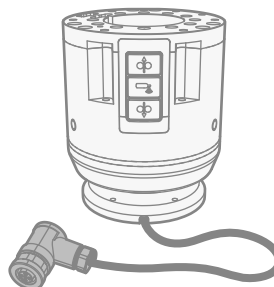

userdoc.kemppi.com

Mounting instructions

W029859 R00

Monteringsvejledninger – Montageanleitungen – Instrucciones de montaje – Asennusohje –
Instructions de montage – Upute za montažu – Istruzioni di montaggio – Bevestigingsinstructies –
Monteringsinstruksjoner – Instrukcja montażu – Adisionais de montagem – Instrucțiuni de montare –
Инструкции по монтажу – Monteringsanvisning – Montaj talimatları – 安装指导