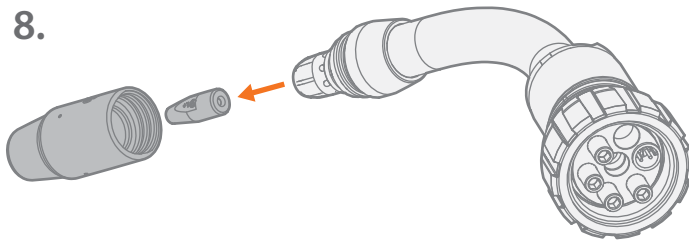

 userdoc.kemppi.com

 userdoc.kemppi.com

Mounting instructions

W029856 R00

Monteringsvejledninger – Montageanleitungen – Instrucciones de montaje – Asennusohje –
 Instructions de montage – Upute za montažu – Istruzioni di montaggio – Bevestigingsinstructies –
 Monteringsinstruksjoner – Instrukcja montażu – Adisionais de montagem – Instrucțiuni de montare –
 Инструкции по монтажу – Monteringsanvisning – Montaj talimatları – 安装指导