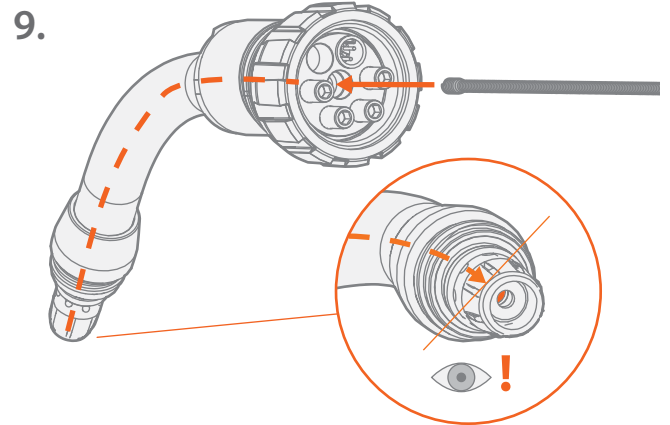

 userdoc.kemppi.com

 userdoc.kemppi.com

Mounting instructions

W029856 R00

Monteringsvejledninger – Montageanleitungen – Instrucciones de montaje – Asennusohje –
 Instructions de montage – Upute za montažu – Istruzioni di montaggio – Bevestigingsinstructies –
 Monteringsinstruksjoner – Instrukcja montażu – Adisionais de montagem – Instrucțiuni de montare –
 Инструкции по монтажу – Monteringsanvisning – Montaj talimatları – 安装指导