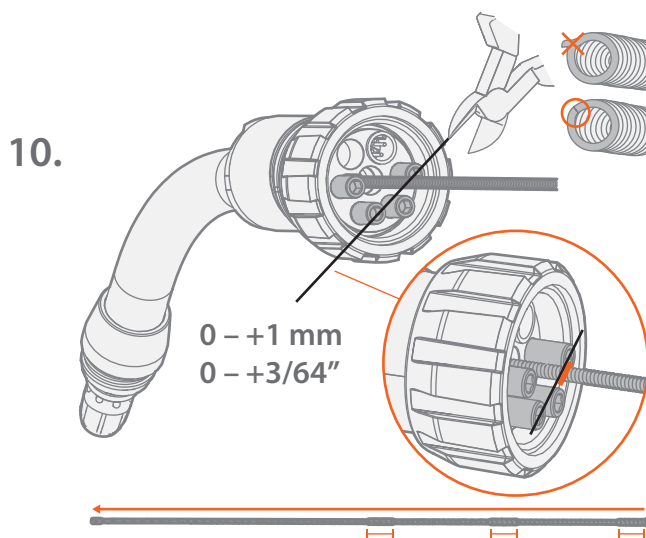

 userdoc.kemppi.com

 userdoc.kemppi.com

Mounting instructions

W029856 R00

Monteringsvejledninger – Montageanleitungen – Instrucciones de montaje – Asennusohje –
 Instructions de montage – Upute za montažu – Istruzioni di montaggio – Bevestigingsinstructies –
 Monteringsinstruksjoner – Instrukcja montażu – Adisionais de montagem – Instrucțiuni de montare –
 Инструкции по монтажу – Monteringsanvisning – Montaj talimatları – 安装指导