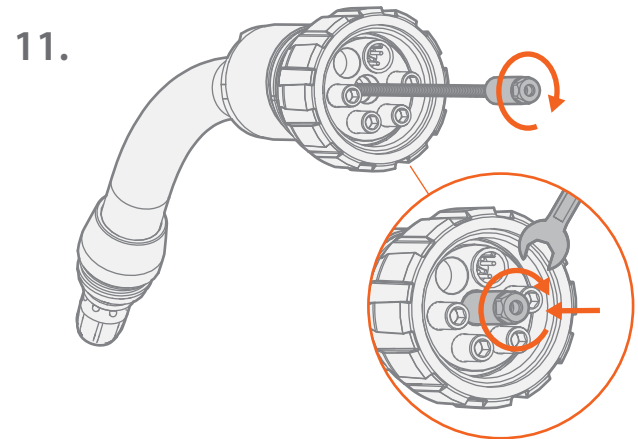

 userdoc.kemppi.com

 userdoc.kemppi.com

Mounting instructions

W029856 R00

Monteringsvejledninger – Montageanleitungen – Instrucciones de montaje – Asennusohje –
 Instructions de montage – Upute za montažu – Istruzioni di montaggio – Bevestigingsinstructies –
 Monteringsinstruksjoner – Instrukcja montażu – Adisionais de montagem – Instrucțiuni de montare –
 Инструкции по монтажу – Monteringsanvisning – Montaj talimatları – 安装指导