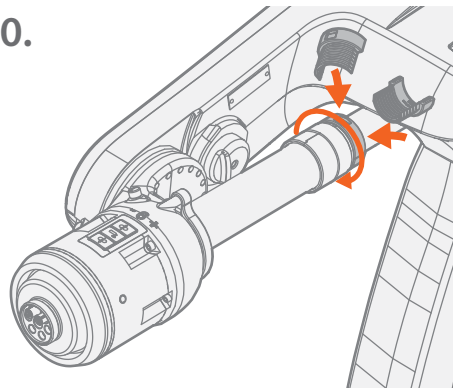

9.

10.

11.

12.

userdoc.kemppi.com

Mounting instructions

W029858 R02

Monteringsvejledninger – Montageanleitungen – Instrucciones de montaje – Asennusohje –
Instructions de montage – Upute za montažu – Istruzioni di montaggio – Bevestigingsinstructies –
Monteringsinstruksjoner – Instrukcja montażu – Adisionais de montagem – Instrucțiuni de montare –
Инструкции по монтажу – Monteringsanvisning – Montaj talimatları – 安装指导