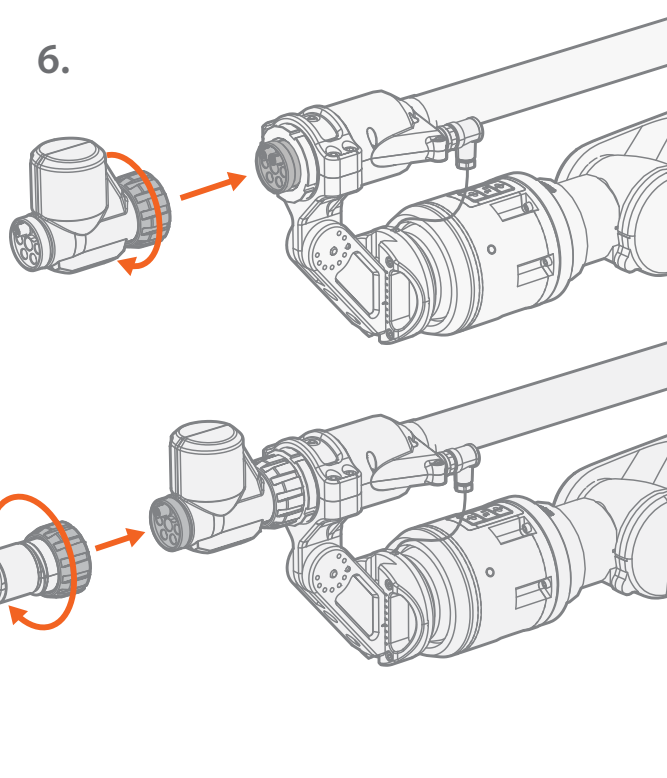

 [userdoc.kemppi.com](http://userdoc.kemppi.com)

Mounting instructions

W029858 R02

Monteringsvejledninger – Montageanleitungen – Instrucciones de montaje – Asennusohje –  
 Instructions de montage – Upute za montažu – Istruzioni di montaggio – Bevestigingsinstructies –  
 Monteringsinstruksjoner – Instrukcja montażu – Adisionais de montagem – Instrucțiuni de montare –  
 Инструкции по монтажу – Monteringsanvisning – Montaj talimatları – 安装指导

9.

10.

11.

12.

[userdoc.kemppi.com](http://userdoc.kemppi.com)

Mounting instructions

W029858 R02

Monteringsvejledninger – Montageanleitungen – Instrucciones de montaje – Asennusohje –  
 Instructions de montage – Upute za montažu – Istruzioni di montaggio – Bevestigingsinstructies –  
 Monteringsinstruksjoner – Instrukcja montażu – Adisionais de montagem – Instrucțiuni de montare –  
 Инструкции по монтажу – Monteringsanvisning – Montaj talimatları – 安装指导