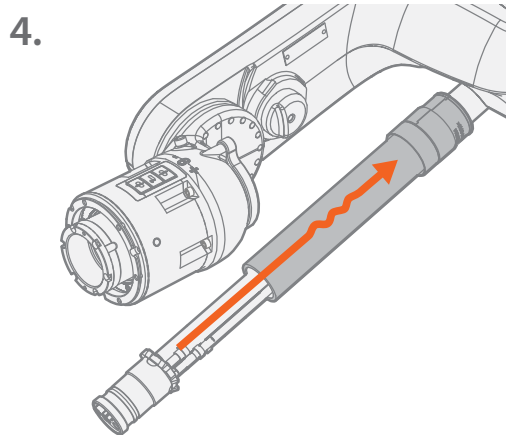

 [userdoc.kemppi.com](http://userdoc.kemppi.com)

Mounting instructions

W029858 R02

Monteringsvejledninger – Montageanleitungen – Instrucciones de montaje – Asennusohje –  
 Instructions de montage – Upute za montažu – Istruzioni di montaggio – Bevestigingsinstructies –  
 Monteringsinstruksjoner – Instrukcja montażu – Adisionais de montagem – Instrucțiuni de montare –  
 Инструкции по монтажу – Monteringsanvisning – Montaj talimatları – 安装指导