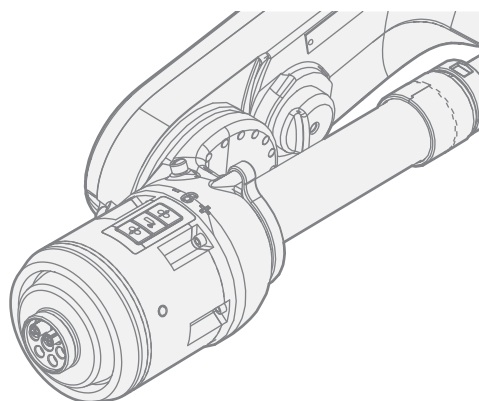

9.

10.

11.

12.

userdoc.kemppi.com

Mounting instructions

W029858 R02

Monteringsvejledninger – Montageanleitungen – Instrucciones de montaje – Asennusohje –
Instructions de montage – Upute za montažu – Istruzioni di montaggio – Bevestigingsinstructies –
Monteringsinstruksjoner – Instrukcja montażu – Adisionais de montagem – Instrucțiuni de montare –
Инструкции по монтажу – Monteringsanvisning – Montaj talimatları – 安装指导