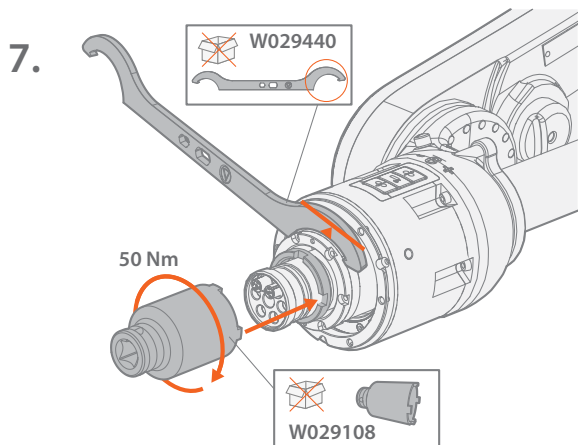

 [userdoc.kemppi.com](http://userdoc.kemppi.com)

Mounting instructions

W029858 R02

Monteringsvejledninger – Montageanleitungen – Instrucciones de montaje – Asennusohje –  
 Instructions de montage – Upute za montažu – Istruzioni di montaggio – Bevestigingsinstructies –  
 Monteringsinstruksjoner – Instrukcja montażu – Adisionais de montagem – Instrucțiuni de montare –  
 Инструкции по монтажу – Monteringsanvisning – Montaj talimatları – 安装指导