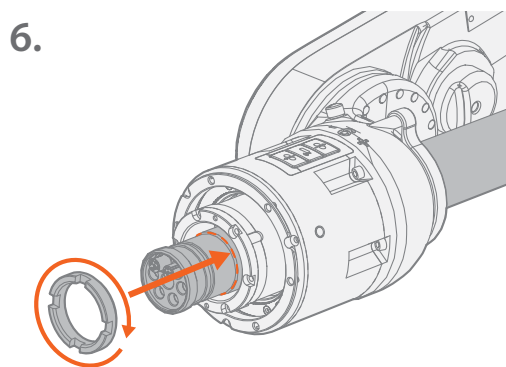

 [userdoc.kemppi.com](http://userdoc.kemppi.com)

Mounting instructions

W029858 R02

Monteringsvejledninger – Montageanleitungen – Instrucciones de montaje – Asennusohje –  
 Instructions de montage – Upute za montažu – Istruzioni di montaggio – Bevestigingsinstructies –  
 Monteringsinstruksjoner – Instrukcja montażu – Adisionais de montagem – Instrucțiuni de montare –  
 Инструкции по монтажу – Monteringsanvisning – Montaj talimatları – 安装指导