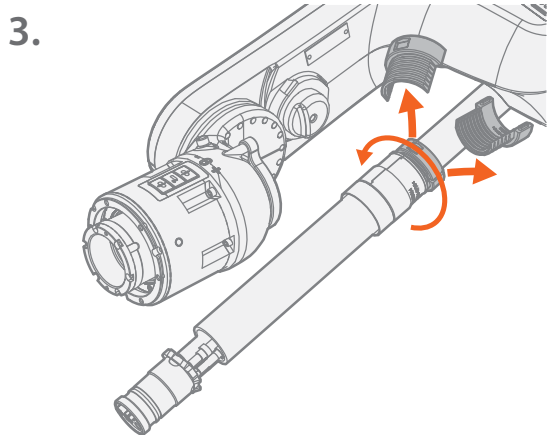

 [userdoc.kemppi.com](http://userdoc.kemppi.com)

Mounting instructions

W029858 R02

Monteringsvejledninger – Montageanleitungen – Instrucciones de montaje – Asennusohje –  
 Instructions de montage – Upute za montažu – Istruzioni di montaggio – Bevestigingsinstructies –  
 Monteringsinstruksjoner – Instrukcja montażu – Adisionais de montagem – Instrucțiuni de montare –  
 Инструкции по монтажу – Monteringsanvisning – Montaj talimatları – 安装指导