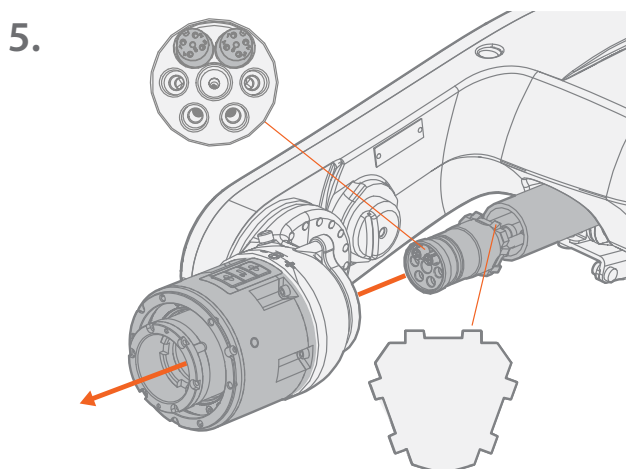

 [userdoc.kemppi.com](http://userdoc.kemppi.com)

Mounting instructions

W029858 R02

Monteringsvejledninger – Montageanleitungen – Instrucciones de montaje – Asennusohje –  
 Instructions de montage – Upute za montažu – Istruzioni di montaggio – Bevestigingsinstructies –  
 Monteringsinstruksjoner – Instrukcja montażu – Adisionais de montagem – Instrucțiuni de montare –  
 Инструкции по монтажу – Monteringsanvisning – Montaj talimatları – 安装指导