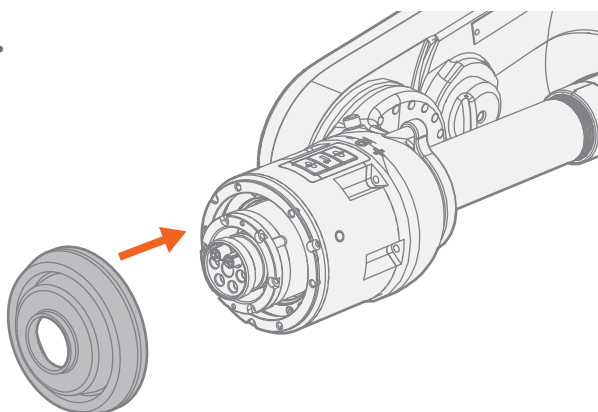

9.

10.

11.

12.

userdoc.kemppi.com

Mounting instructions

W029858 R02

Monteringsvejledninger – Montageanleitungen – Instrucciones de montaje – Asennusohje –
Instructions de montage – Upute za montažu – Istruzioni di montaggio – Bevestigingsinstructies –
Monteringsinstruksjoner – Instrukcja montażu – Adisionais de montagem – Instrucțiuni de montare –
Инструкции по монтажу – Monteringsanvisning – Montaj talimatları – 安装指导