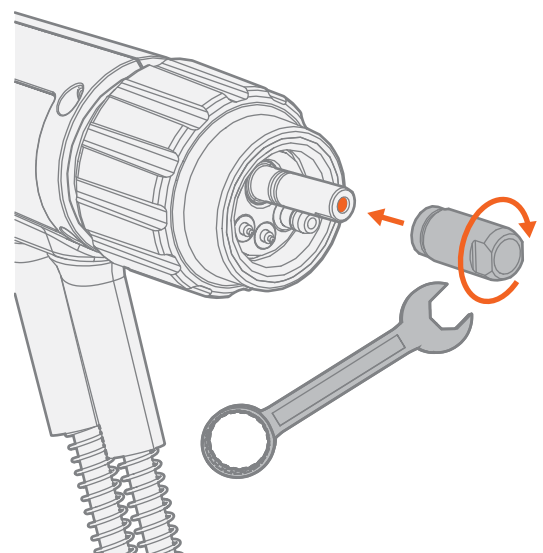

Flexlite GXe, GF, GX3-5, GXP

5.

10 - 20 mm
25/64" - 25/32"

6.

7.

8.

 userdoc.kemppi.com

Mounting instructions