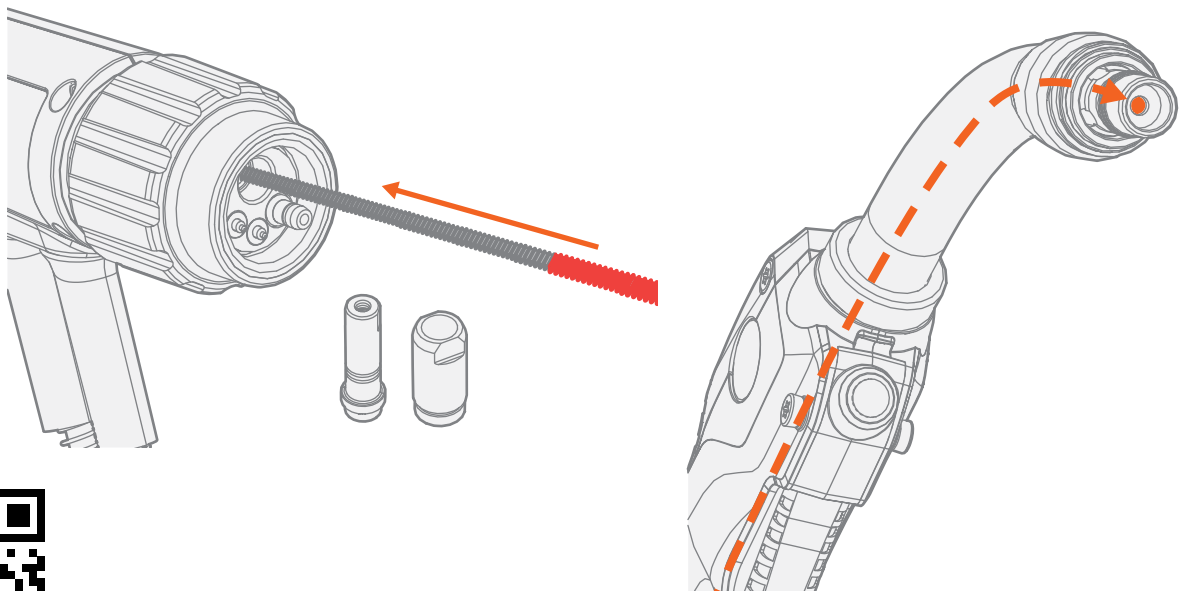

Flexlite GXe, GF, GX3-5, GXP

1.

2.

3.

4.

userdoc.kemppi.com

Mounting instructions

W026227 R02