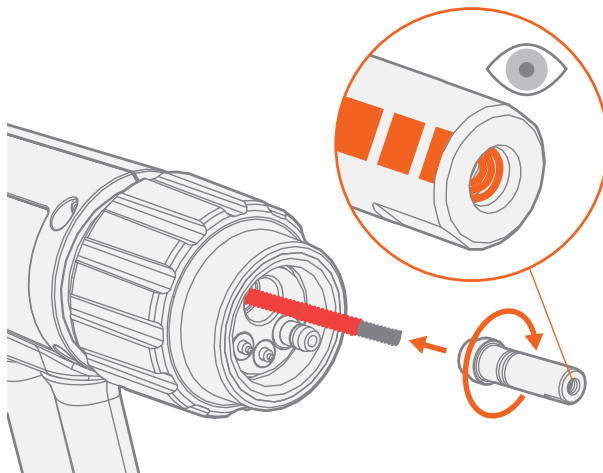

Flexlite GXe, GF, GX3-5, GXP

5.

10 - 20 mm
25/64" - 25/32"

6.

7.

8.

 userdoc.kemppi.com

Mounting instructions