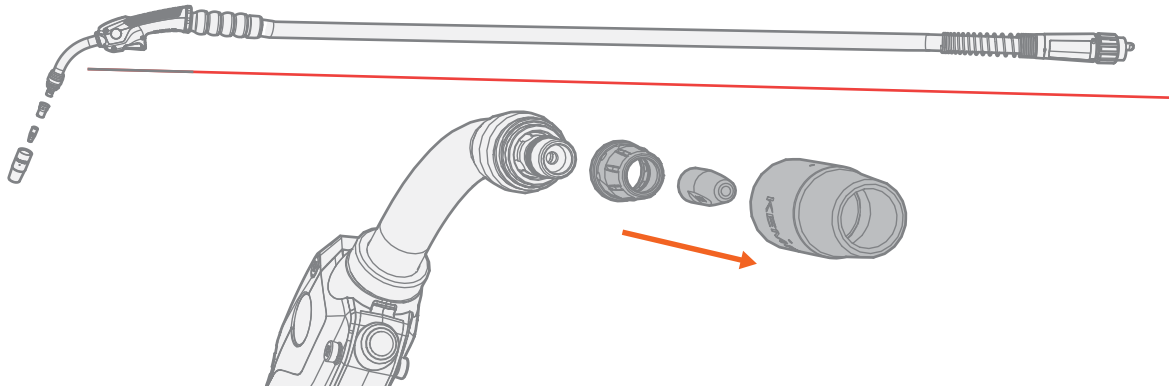

Flexlite GXe, GF, GX3-5, GXP

1.

2.