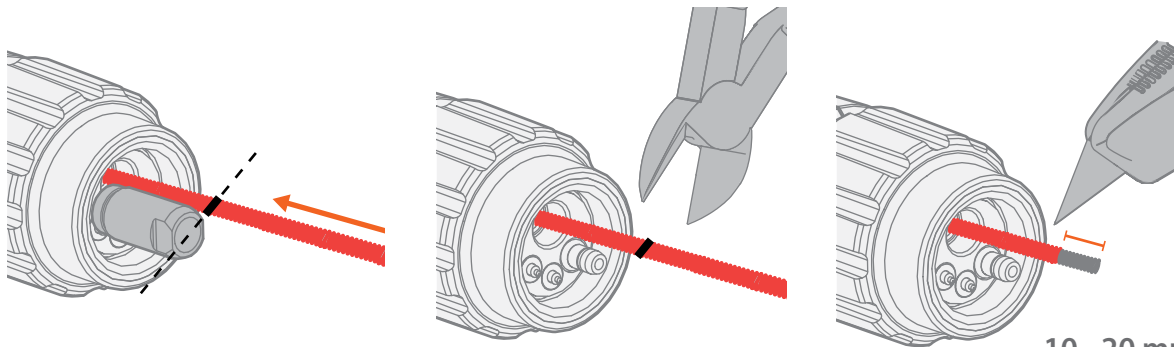

Flexlite GXe, GF, GX3-5, GXP

5.

10 - 20 mm
25/64" - 25/32"

6.

7.

8.

 userdoc.kemppi.com

Mounting instructions