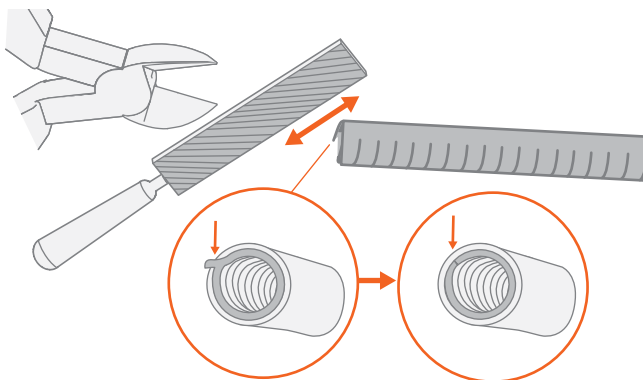

Flexlite GXe, GF, GX3-5, GXP

5.

10 - 20 mm
25/64" - 25/32"

6.

7.

8.

 userdoc.kemppi.com

Mounting instructions