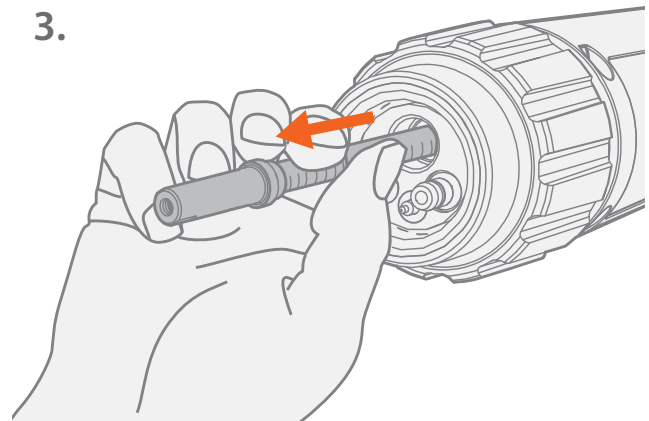

Flexlite GXe, GF, GX3-5, GXP

1.

2.

3.

4.

userdoc.kemppi.com

Mounting instructions

W026227 R02