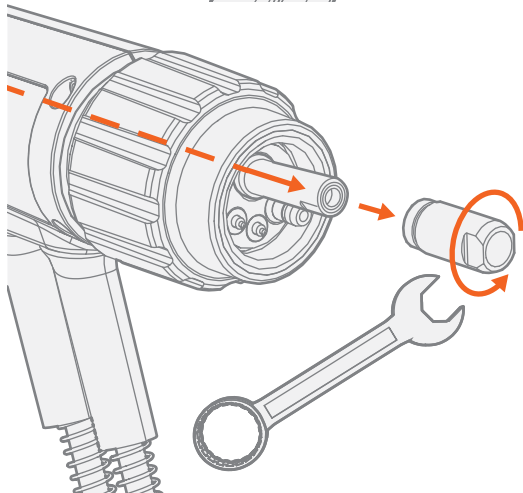

Flexlite GXe, GF, GX3-5, GXP

1.

2.

3.

4.

 userdoc.kemppi.com

Mounting instructions

W026227 R02

Flexlite GXe, GF, GX3-5, GXP

5.

10 - 20 mm
25/64" - 25/32"

6.

7.

8.

 userdoc.kemppi.com

Mounting instructions